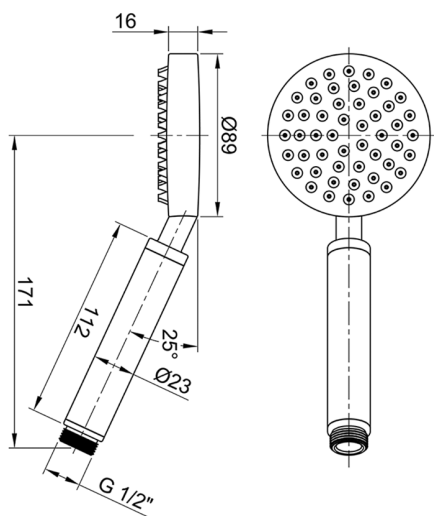

Duchita XION_DS014510

MODELO **DS014510**

Duchita, una función Ø 89 mm de INOX, INOX AISI 304

ACABADOS DISPONIBLES

D1 D1 Inox Cepillado

CARACTERÍSTICAS

2026-05-01