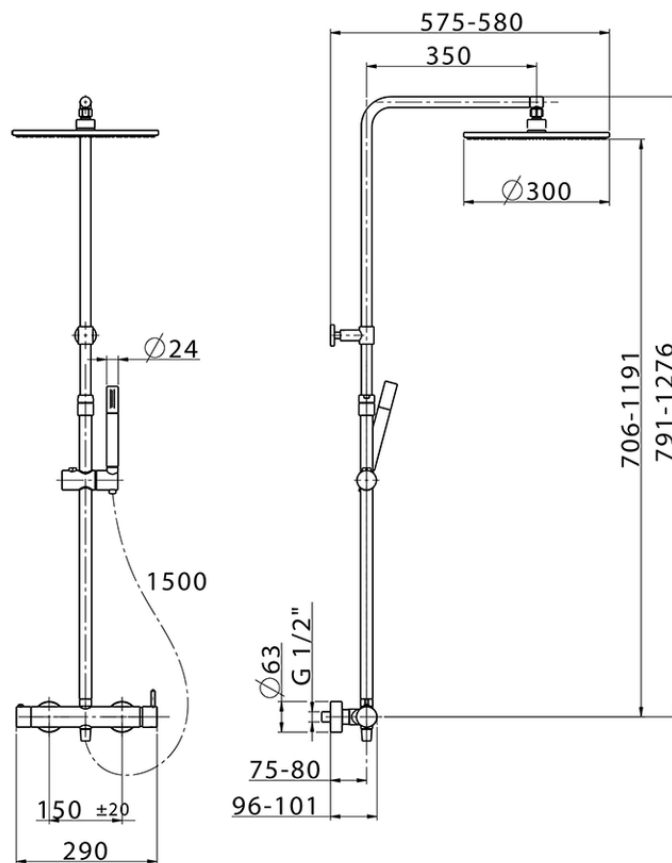

## Columna monomando ducha 2 funciones SLIM\_SM004030

SM004030

<https://es.cisal.it/columna-monomando-ducha-2-funciones-slim-sm004030>

2025-01-15