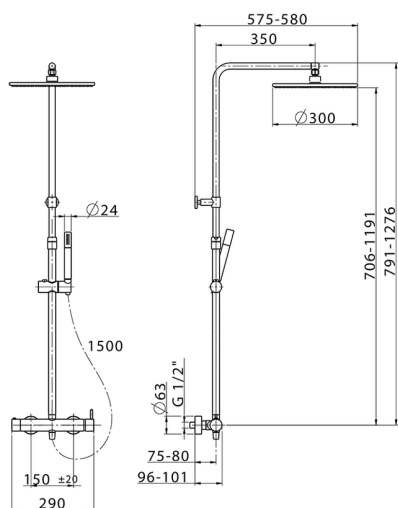

Columna monomando ducha 2 funciones SLIM_SM004030

MODELO **SM004030**

Columna monomando ducha 2 funciones, devia stop 2 salidas, columna telescópica, soporte duchita corredero, duchita una función minimal de Latón, rociador redondo Ø 300 mm es. 8 mm de LATÓN, flexible liso SUPREME 150 cm

ACABADOS DISPONIBLES

21 21 Cromo

40 40 Negro Mate

4Q 4Q Blanco Mate

CARACTERÍSTICAS

Recambio Cartucho **ZZ95409000**

Cartucho Monomando 35 mm

EcoStop

La función EcoStop limita el caudal del agua aproximadamente el 50% de la salida máxima con una leve resistencia en la maneta. Basta con empujar ligeramente más allá de la mitad del tope sólo cuando se requiera la salida máxima de agua. Esto permitirá ahorrar hasta un 50% de agua.