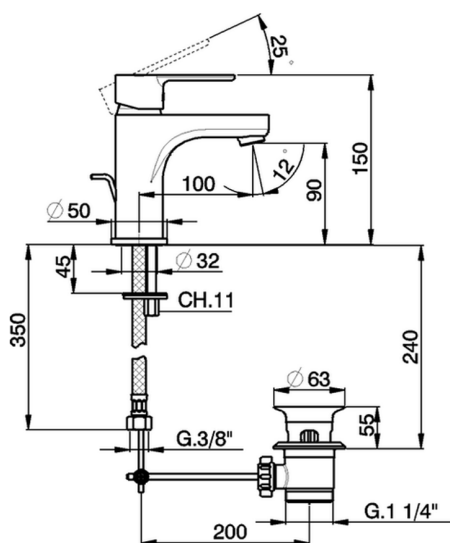

## Lavabo monomando large TENDER\_C2000490

MODELO **C2000490**

Lavabo monomando large, con desagüe automático  
1"1/4, latiguillos acero G.3/8"

ACABADOS DISPONIBLES

**21** 21 Cromo

CARACTERÍSTICAS

Recambio Cartucho **ZZ95435000**

**Cartucho Monomando 35 mm**

### EcoStop

La función EcoStop limita el caudal del agua aproximadamente el 50% de la salida máxima con una leve resistencia en la maneta. Basta con empujar ligeramente más allá de la mitad del tope sólo cuando se requiera la salida máxima de agua. Esto permitirá ahorrar hasta un 50% de agua.