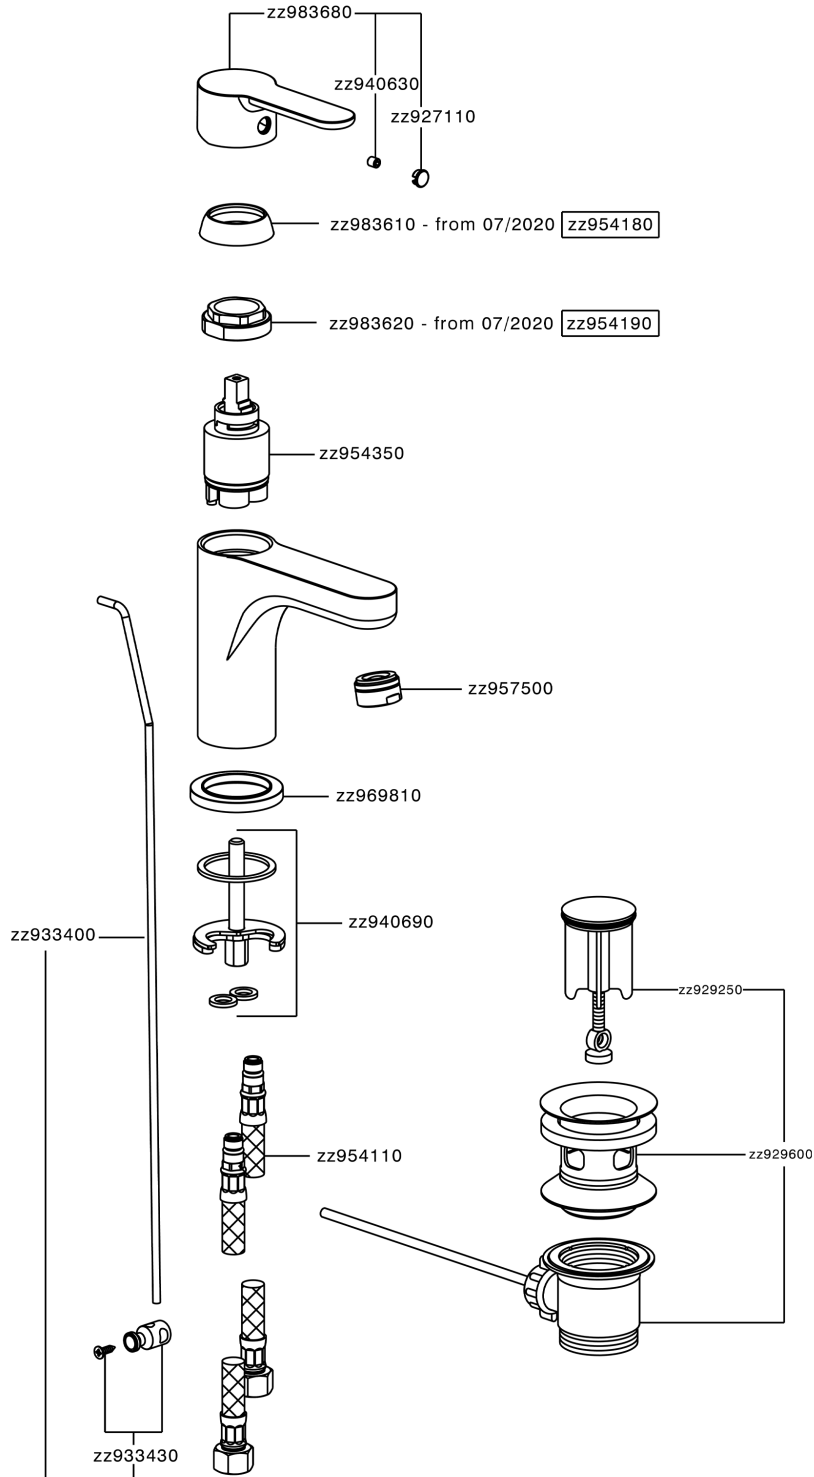

Lavabo monomando large TENDER_C2000490

MODELO **C2000490**

Lavabo monomando large, con desagüe automático
1"1/4, latiguillos acero G.3/8"

ACABADOS DISPONIBLES

21 21 Cromo

CARACTERÍSTICAS

Recambio Cartucho **ZZ95435000**

Cartucho Monomando 35 mm

EcoStop

La función EcoStop limita el caudal del agua aproximadamente el 50% de la salida máxima con una leve resistencia en la maneta. Basta con empujar ligeramente más allá de la mitad del tope sólo cuando se requiera la salida máxima de agua. Esto permitirá ahorrar hasta un 50% de agua.

Lavabo monomando large TENDER_C2000490

C2000490

<https://es.cisal.it/lavabo-monomando-large-tender-c2000490>

2026-06-14