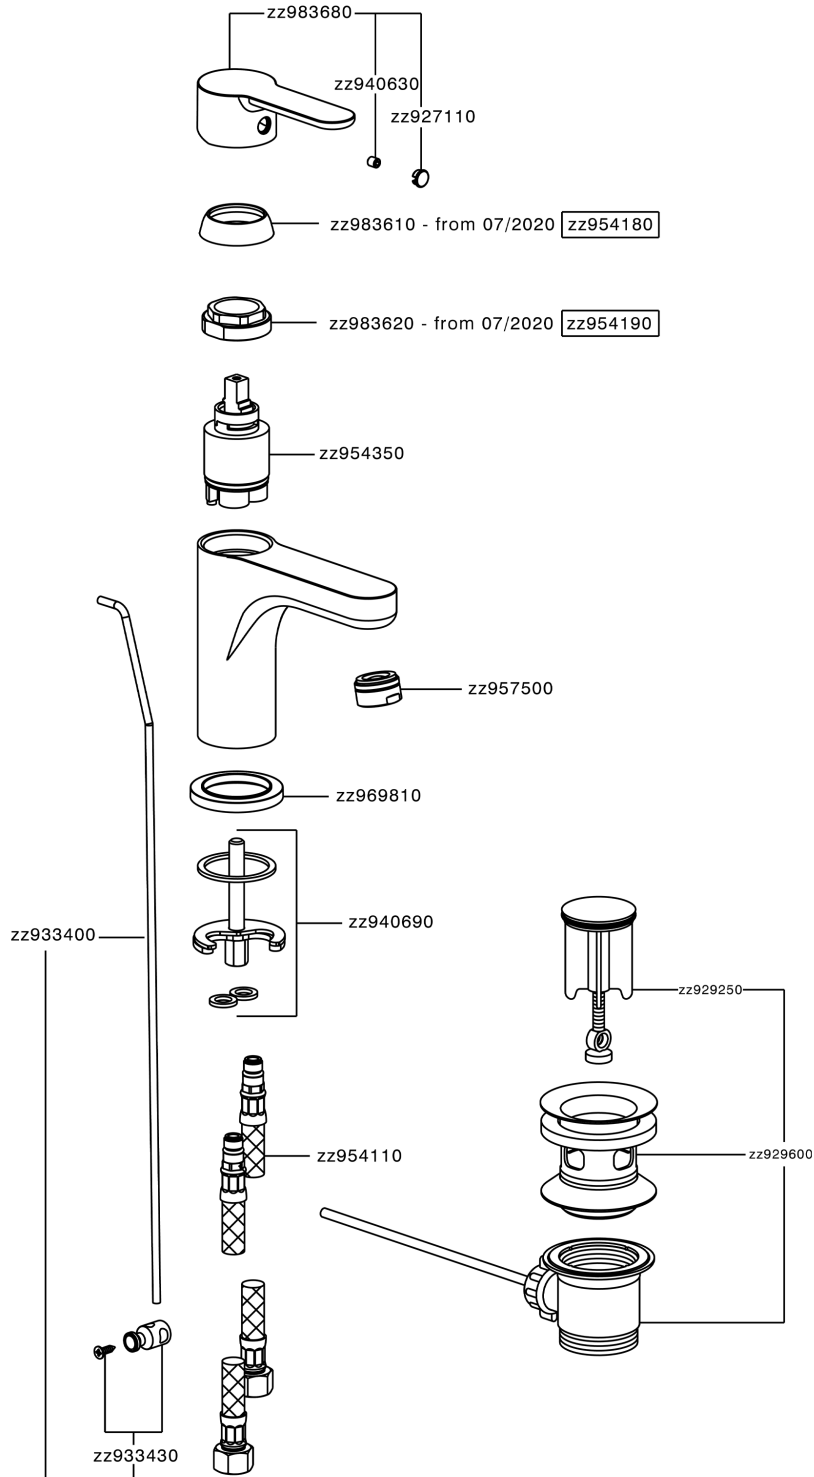

## Lavabo monomando large TENDER\_C2000490

MODELO **C2000490**

Lavabo monomando large, con desagüe automático  
1"1/4, latiguillos acero G.3/8"

ACABADOS DISPONIBLES

**21** 21 Cromo

CARACTERÍSTICAS

Recambio Cartucho **ZZ95435000**

**Cartucho Monomando 35 mm**

### EcoStop

La función EcoStop limita el caudal del agua aproximadamente el 50% de la salida máxima con una leve resistencia en la maneta. Basta con empujar ligeramente más allá de la mitad del tope sólo cuando se requiera la salida máxima de agua. Esto permitirá ahorrar hasta un 50% de agua.

## Lavabo monomando large TENDER\_C2000490

C2000490

<https://es.cisal.it/lavabo-monomando-large-tender-c2000490>

2026-04-30