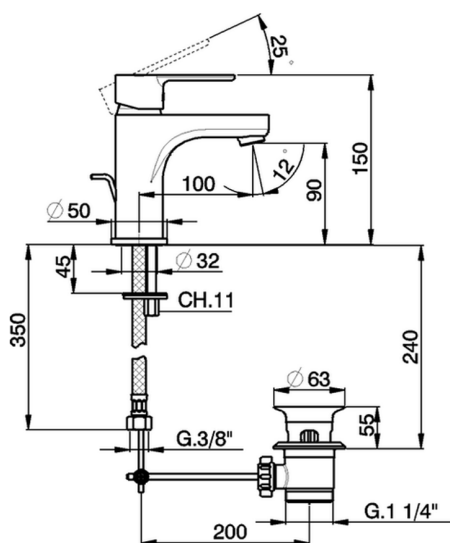

Lavabo monomando large TENDER_C2000490

MODELO **C2000490**

Lavabo monomando large, con desagüe automático
1"1/4, latiguillos acero G.3/8"

ACABADOS DISPONIBLES

21 21 Cromo

CARACTERÍSTICAS

Recambio Cartucho **ZZ95435000**

Cartucho Monomando 35 mm

EcoStop

La función EcoStop limita el caudal del agua aproximadamente el 50% de la salida máxima con una leve resistencia en la maneta. Basta con empujar ligeramente más allá de la mitad del tope sólo cuando se requiera la salida máxima de agua. Esto permitirá ahorrar hasta un 50% de agua.

Lavabo monomando large TENDER_C2000490

C2000490

<https://es.cisal.it/lavabo-monomando-large-tender-c2000490>

2026-06-14