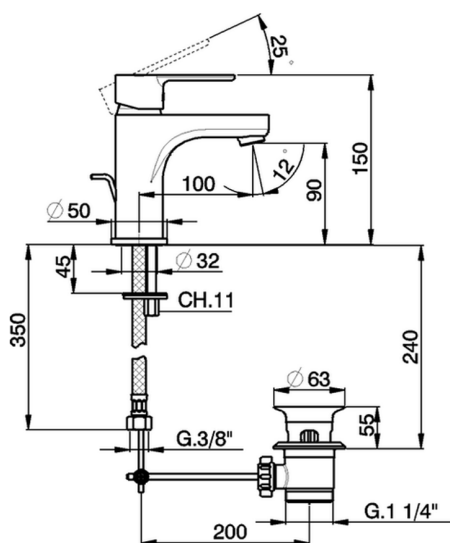

Lavabo monomando large TENDER_C2000490

MODELO **C2000490**

Lavabo monomando large, con desagüe automático
1"1/4, latiguillos acero G.3/8"

ACABADOS DISPONIBLES

21 21 Cromo

CARACTERÍSTICAS

Recambio Cartucho **ZZ95435000**

Cartucho Monomando 35 mm

EcoStop

La función EcoStop limita el caudal del agua aproximadamente el 50% de la salida máxima con una leve resistencia en la maneta. Basta con empujar ligeramente más allá de la mitad del tope sólo cuando se requiera la salida máxima de agua. Esto permitirá ahorrar hasta un 50% de agua.

Lavabo monomando large TENDER_C2000490

C2000490

<https://es.cisal.it/lavabo-monomando-large-tender-c2000490>

2026-06-16