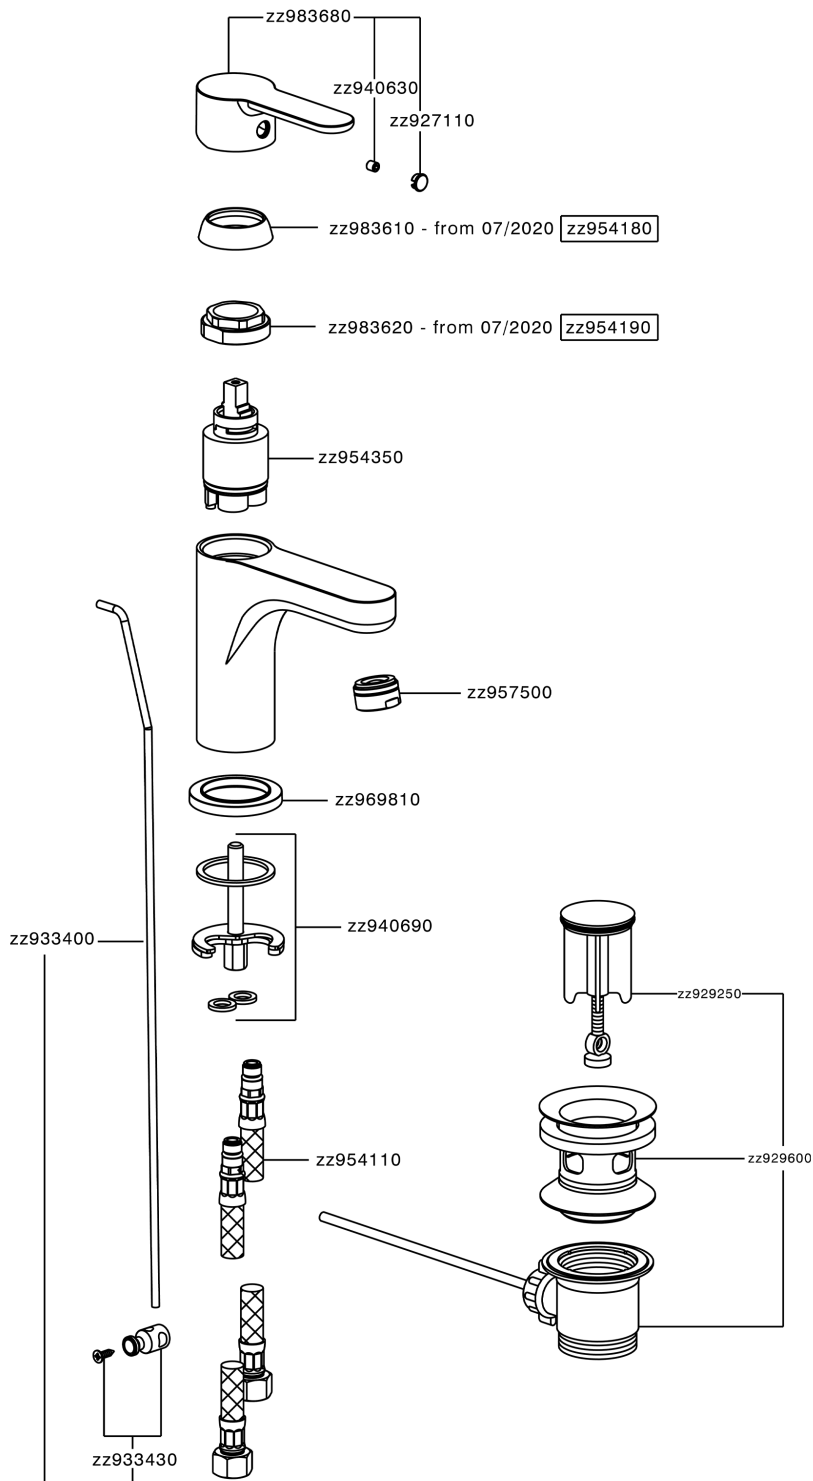

Lavabo monomando large TENDER_C2000490

MODELO **C2000490**

Lavabo monomando large, con desagüe automático
1"1/4, latiguillos acero G.3/8"

ACABADOS DISPONIBLES

21 21 Cromo

CARACTERÍSTICAS

Recambio Cartucho **ZZ95435000**

Cartucho Monomando 35 mm

EcoStop

La función EcoStop limita el caudal del agua aproximadamente el 50% de la salida máxima con una leve resistencia en la maneta. Basta con empujar ligeramente más allá de la mitad del tope sólo cuando se requiera la salida máxima de agua. Esto permitirá ahorrar hasta un 50% de agua.

Lavabo monomando large TENDER_C2000490

C2000490

<https://es.cisal.it/lavabo-monomando-large-tender-c2000490>

2026-06-16