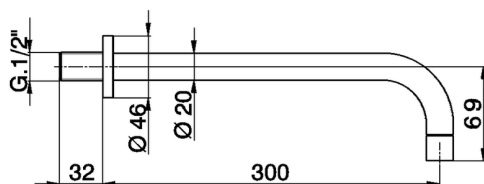

## Caño de erogación **COMPLEMENTOS\_ZA003252**

MODELO **ZA003252**

Caño de erogación, L.300 mm, conexión 1/2" M

ACABADOS DISPONIBLES

**21** 21 Cromo

**2A** 2A Niquel Satinado Cepillado

CARACTERÍSTICAS

2026-05-03