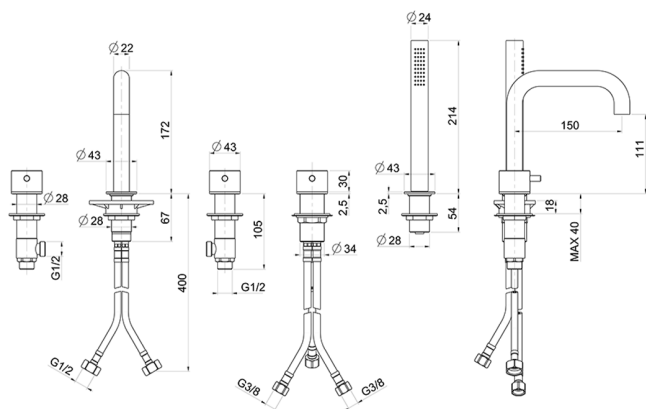

Borde bañera 5 agujeros XION_XI000260

MODELO **XI000260**

Borde bañera 5 agujeros,desviador 2 salidas,boca de descarga,duchita una función minimalista Ø 24 mm de INOX,flexible extraíble 150 cm - INOX AISI 316L

ACABADOS DISPONIBLES

D1 D1 Inox Cepillado

CARACTERÍSTICAS

Recambio Cartucho **ZZ97179000**

Cartucho Monomando 35 mm

2026-06-19