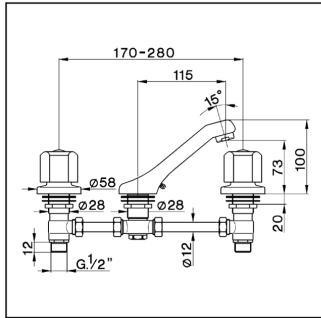

Lavabo 3 agujeros TR_TR000800

cisal

TR 00080

- Batteria lavabo
- Wash-basin mixer
- Waschtischbatterie - 3 Loch -
- Mélangeur lavabo

bar	PORTATA BOCCA DI EROGAZIONE * SPOUT FLOW RATE DURCHFLOSS WANNENEINLAUF DÉBIT BEC DÉVERSEUR l/min.
0.5	6.5
1	9
2	12.5
3	15
4	17.5
5	19.5

* con rompigetto
with antispash
mit Strahlregler
avec brise-jet

NR.	DESCRIZIONE DESCRIPTION BESCHREIBUNG DESCRIPTION	N. CODICE CODE NO. WERKSNR. NR. CODE	NR.	DESCRIZIONE DESCRIPTION BESCHREIBUNG DESCRIPTION	N. CODICE CODE NO. WERKSNR. NR. CODE	NR.	DESCRIZIONE DESCRIPTION BESCHREIBUNG DESCRIPTION	N. CODICE CODE NO. WERKSNR. NR. CODE
1	Cappuccio per batteria lavabo "TR" Escutcheon for basin mixer "TR" Abdeckkappe - WT - "TR" Rosace - lavabo "TR"	ZZ 92595 0	4	Bocca batteria lavabo senza foro "TR" Spout basin mixer "TR" Auslauf-WT - "TR" Bec lavabo "TR"	ZZ 92741 0			
2	Set installazione batteria lavabo Installation set basin mixer Belegungsset Set installation	ZZ 92756 0	4-1	Rompigetto M.24x1 Antispash M.24x1 Strahlregler M.24x1 Brise-jet M.24x1	ZZ 92770 0			
3	Piantana batteria lavabo "TR" Tail piece-basin mixer "TR" Unterteil - WT - "TR" Corp lateral "TR"	ZZ 92402 0	5	Set collegamento crociera testa cieca Connection set for basin mixer Verbindungsset Set connection	ZZ 92788 0			
3-1	Vilone 1/2" "TR" Headvalve 1/2" "TR" Oberteil 1/2" "TR" Tête 1/2" "TR"	ZZ 92869 0	6	Crociera per batteria lavabo Cross connection for basin mixer Verbindung 1/WT-Badebatterie Raccord a croix lavabo	ZZ 92893 0			
3-2	Guarnizione NBR 90 SH. 16.9x5,5x5 Gasket NBR 90 SH. 16.9x5,5x5 Dichtung NBR 90 SH. 16.9x5,5x5 Joint NBR 90 SH. 16.9x5,5x5	ZZ 92699 0	6-1	Guarnizione conica NBR 90 SH. 18x11x7,5 Gasket NBR 90 SH. 18x11x7,5 Dichtung NBR 90 SH. 18x11x7,5 Joint conique NBR 90 SH. 18x11x7,5	ZZ 92729 0			
3-3	Vite M.4x4,5 lb. Ø8 t.c.r. Screw M.4x4,5 Schraube M.4x4,5 Vis M.4x4,5	ZZ 92625 0	6-2	Calotta 1/2" H.10 Ø12,5 Nut 1/2" H.10 Ø12,5 Mutter 1/2" H.10 Ø12,5 Ecrou 1/2" H.10 Ø12,5	ZZ 92628 0			