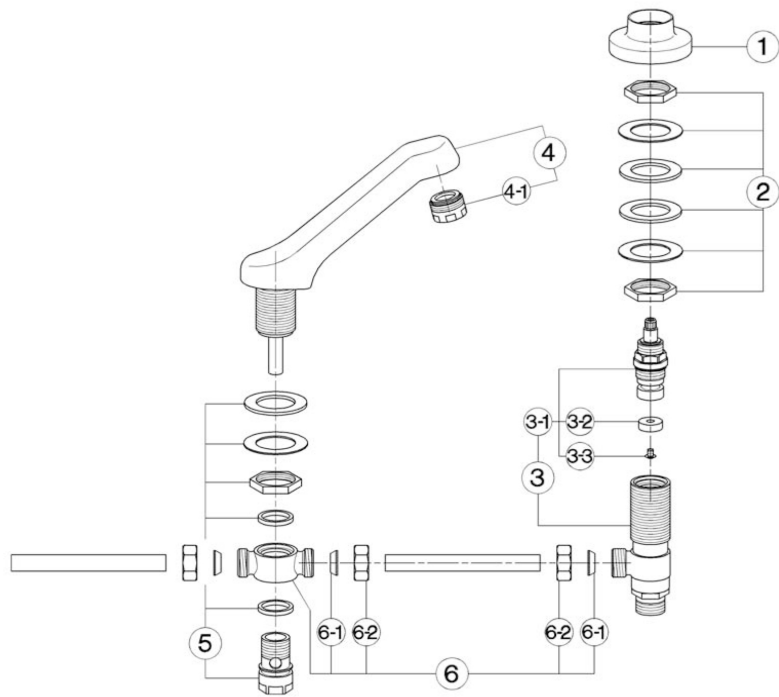

Lavabo 3 agujeros TR_TR000800

cisal

TR 00080

- Batteria lavabo
- Wash-basin mixer
- Waschtischbatterie - 3 Loch -
- Mélangeur lavabo

bar	PORTATA BOCCA DI EROGAZIONE * SPOUT FLOW RATE DURCHFLOSS WANNENEINLAUF DÉBIT BEC DÉVERSEUR l/min.
0.5	6.5
1	9
2	12.5
3	15
4	17.5
5	19.5

* con rompigetto
with antispash
mit Strahlregler
avec brise-jet

NR.	DESCRIZIONE DESCRIPTION BESCHREIBUNG DESCRIPTION	N. CODICE CODE NO. WERKSNR. NR. CODE	NR.	DESCRIZIONE DESCRIPTION BESCHREIBUNG DESCRIPTION	N. CODICE CODE NO. WERKSNR. NR. CODE	NR.	DESCRIZIONE DESCRIPTION BESCHREIBUNG DESCRIPTION	N. CODICE CODE NO. WERKSNR. NR. CODE
1	Cappuccio per batteria lavabo "TR" Escutcheon for basin mixer "TR" Abdeckkappe - WT - "TR" Rosace - lavabo "TR"	ZZ 92595 0	4	Bocca batteria lavabo senza foro "TR" Spout basin mixer "TR" Auslauf-WT - "TR" Bec lavabo "TR"	ZZ 92741 0			
2	Set installazione batteria lavabo Installation set basin mixer Belegungsset Set installation	ZZ 92756 0	4-1	Rompigetto M.24x1 Antispash M.24x1 Strahlregler M.24x1 Brise-jet M.24x1	ZZ 92770 0			
3	Piantana batteria lavabo "TR" Tail piece-basin mixer "TR" Unterteil - WT - "TR" Corp lateral "TR"	ZZ 92402 0	5	Set collegamento crociera testa cieca Connection set for basin mixer Verbindungsset Set connection	ZZ 92788 0			
3-1	Vilone 1/2" "TR" Headvalve 1/2" "TR" Oberteil 1/2" "TR" Tête 1/2" "TR"	ZZ 92869 0	6	Crociera per batteria lavabo Cross connection for basin mixer Verbindung 1/WT-Badebatterie Raccord a croix lavabo	ZZ 92893 0			
3-2	Guarnizione NBR 90 SH. 16.9x5,5x5 Gasket NBR 90 SH. 16.9x5,5x5 Dichtung NBR 90 SH. 16.9x5,5x5 Joint NBR 90 SH. 16.9x5,5x5	ZZ 92699 0	6-1	Guarnizione conica NBR 90 SH. 18x11x7,5 Gasket NBR 90 SH. 18x11x7,5 Dichtung NBR 90 SH. 18x11x7,5 Joint conique NBR 90 SH. 18x11x7,5	ZZ 92729 0			
3-3	Vite M.4x4,5 lb. Ø8 t.c.r. Screw M.4x4,5 Schraube M.4x4,5 Vis M.4x4,5	ZZ 92625 0	6-2	Calotta 1/2" H.10 Ø12,5 Nut 1/2" H.10 Ø12,5 Mutter 1/2" H.10 Ø12,5 Ecrou 1/2" H.10 Ø12,5	ZZ 92628 0			