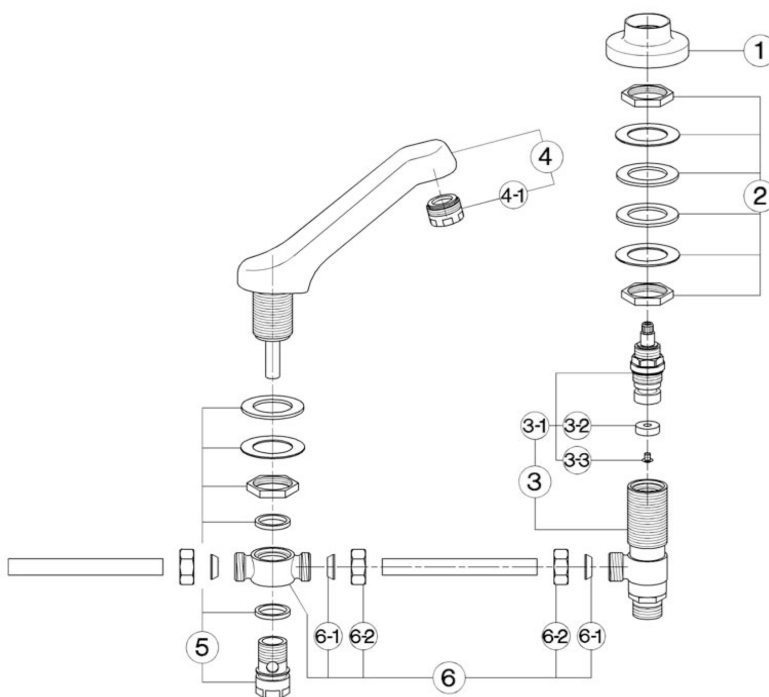

bar	PORTATA BOCCA DI EROGAZIONE * SPOUT FLOW RATE DURCHFLOSS WANNENEINLAUF DÉBIT BEC DÉVERSEUR l/min.
0.5	6.5
1	9
2	12.5
3	15
4	17.5
5	19.5

* con rompigetto
with antispash
mit Strahlregler
avec brise-jet

NR.	DESCRIZIONE DESCRIPTION BESCHREIBUNG DESCRIPTION	N. CODICE CODE NO. WERKSNR. NR. CODE	NR.	DESCRIZIONE DESCRIPTION BESCHREIBUNG DESCRIPTION	N. CODICE CODE NO. WERKSNR. NR. CODE	NR.	DESCRIZIONE DESCRIPTION BESCHREIBUNG DESCRIPTION	N. CODICE CODE NO. WERKSNR. NR. CODE
1	Cappuccio per batteria lavabo "TR" Escutcheon for basin mixer "TR" Abdeckkappe - WT - "TR" Rosace - lavabo "TR"	ZZ 92595 0	4	Bocca batteria lavabo senza foro "TR" Spout basin mixer "TR" Auslauf-WT - "TR" Bec lavabo "TR"	ZZ 92741 0			
2	Set installazione batteria lavabo Installation set basin mixer Belegungsset Set installation	ZZ 92756 0	4-1	Rompigetto M.24x1 Antispash M.24x1 Strahlregler M.24x1 Brise-jet M.24x1	ZZ 92770 0			
3	Piantana batteria lavabo "TR" Tail piece-basin mixer "TR" Unterteil - WT - "TR" Corp lateral "TR"	ZZ 92402 0	5	Set collegamento crociera testa cieca Connection set for basin mixer Verbindungsset Set connection	ZZ 92788 0			
3-1	Vilone 1/2" "TR" Headvalve 1/2" "TR" Oberteil 1/2" "TR" Tête 1/2" "TR"	ZZ 92869 0	6	Crociera per batteria lavabo Cross connection for basin mixer Verbindung 1/WT-Badebatterie Raccord a croix lavabo	ZZ 92893 0			
3-2	Guarnizione NBR 90 SH. 16.9x5,5x5 Gasket NBR 90 SH. 16.9x5,5x5 Dichtung NBR 90 SH. 16.9x5,5x5 Joint NBR 90 SH. 16.9x5,5x5	ZZ 92699 0	6-1	Guarnizione conica NBR 90 SH. 18x11x7,5 Gasket NBR 90 SH. 18x11x7,5 Dichtung NBR 90 SH. 18x11x7,5 Joint conique NBR 90 SH. 18x11x7,5	ZZ 92729 0			
3-3	Vite M.4x4,5 lb. Ø8 t.c.r. Screw M.4x4,5 Schraube M.4x4,5 Vis M.4x4,5	ZZ 92625 0	6-2	Calotta 1/2" H.10 Ø12,5 Nut 1/2" H.10 Ø12,5 Mutter 1/2" H.10 Ø12,5 Ecrou 1/2" H.10 Ø12,5	ZZ 92628 0			

TR000800_{TR.15}

<https://es.cisal.it/lavabo-3-agujeros-tr-tr000800>

2026-04-30