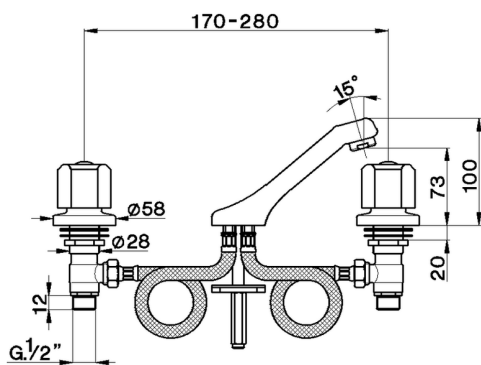

## Lavabo 3 agujeros TR\_TR000800

**cisal**

**TR 00080**

- Batteria lavabo
- Wash-basin mixer
- Waschtischbatterie - 3 Loch -
- Mélangeur lavabo

bar	PORTATA BOCCA DI EROGAZIONE * SPOUT FLOW RATE DURCHFLOSS WANNENEINLAUF DÉBIT BEC DÉVERSEUR l/min.
0.5	6.5
1	9
2	12.5
3	15
4	17.5
5	19.5

\* con rompigetto  
with antispash  
mit Strahlregler  
avec brise-jet

NR.	DESCRIZIONE DESCRIPTION BESCHREIBUNG DESCRIPTION	N. CODICE CODE NO. WERKSNR. NR. CODE	NR.	DESCRIZIONE DESCRIPTION BESCHREIBUNG DESCRIPTION	N. CODICE CODE NO. WERKSNR. NR. CODE	NR.	DESCRIZIONE DESCRIPTION BESCHREIBUNG DESCRIPTION	N. CODICE CODE NO. WERKSNR. NR. CODE
1	Cappuccio per batteria lavabo "TR" Escutcheon for basin mixer "TR" Abdeckkappe - WT - "TR" Rosace - lavabo "TR"	ZZ 92595 0	4	Bocca batteria lavabo senza foro "TR" Spout basin mixer "TR" Auslauf-WT - "TR" Bec lavabo "TR"	ZZ 92741 0			
2	Set installazione batteria lavabo Installation set basin mixer Belegungsset Set installation	ZZ 92756 0	4-1	Rompigetto M.24x1 Antispash M.24x1 Strahlregler M.24x1 Brise-jet M.24x1	ZZ 92770 0			
3	Piantana batteria lavabo "TR" Tail piece-basin mixer "TR" Unterteil - WT - "TR" Corp lateral "TR"	ZZ 92402 0	5	Set collegamento crociera testa cieca Connection set for basin mixer Verbindungsset Set connection	ZZ 92788 0			
3-1	Vilone 1/2" "TR" Headvalve 1/2" "TR" Oberteil 1/2" "TR" Tête 1/2" "TR"	ZZ 92869 0	6	Crociera per batteria lavabo Cross connection for basin mixer Verbindung 1/WT-Badebatterie Raccord a croix lavabo	ZZ 92893 0			
3-2	Guarnizione NBR 90 SH. 16.9x5,5x5 Gasket NBR 90 SH. 16.9x5,5x5 Dichtung NBR 90 SH. 16.9x5,5x5 Joint NBR 90 SH. 16.9x5,5x5	ZZ 92699 0	6-1	Guarnizione conica NBR 90 SH. 18x11x7,5 Gasket NBR 90 SH. 18x11x7,5 Dichtung NBR 90 SH. 18x11x7,5 Joint conique NBR 90 SH. 18x11x7,5	ZZ 92729 0			
3-3	Vite M.4x4,5 lb. Ø8 t.c.r. Screw M.4x4,5 Schraube M.4x4,5 Vis M.4x4,5	ZZ 92625 0	6-2	Calotta 1/2" H.10 Ø12,5 Nut 1/2" H.10 Ø12,5 Mutter 1/2" H.10 Ø12,5 Ecrou 1/2" H.10 Ø12,5	ZZ 92628 0			