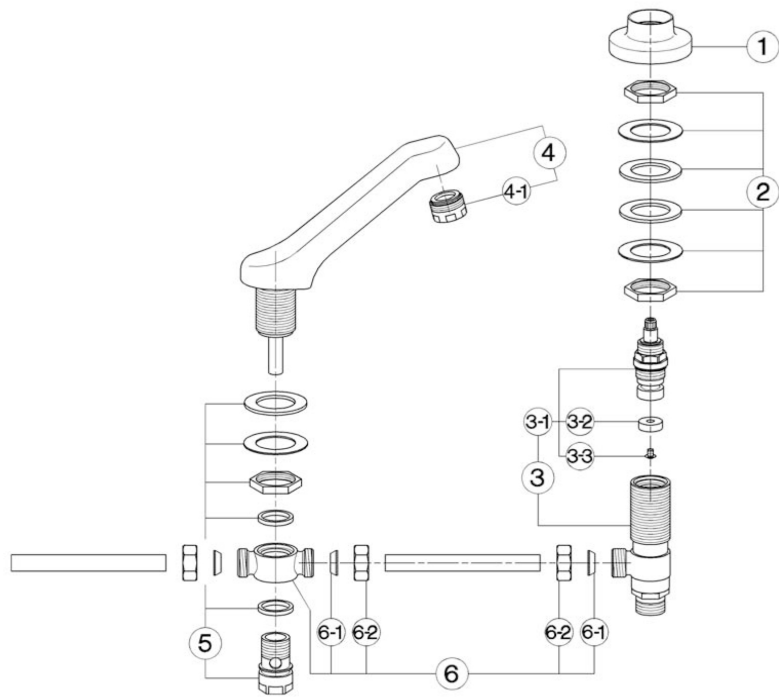

bar	PORTATA BOCCA DI EROGAZIONE * SPOUT FLOW RATE DURCHFLOSS WANNENEINLAUF DÉBIT BEC DÉVERSEUR l/min.
0.5	6.5
1	9
2	12.5
3	15
4	17.5
5	19.5

* con rompigetto
with antispash
mit Strahlregler
avec brise-jet

NR.	DESCRIZIONE DESCRIPTION BESCHREIBUNG DESCRIPTION	N. CODICE CODE NO. WERKSNR. NR. CODE	NR.	DESCRIZIONE DESCRIPTION BESCHREIBUNG DESCRIPTION	N. CODICE CODE NO. WERKSNR. NR. CODE	NR.	DESCRIZIONE DESCRIPTION BESCHREIBUNG DESCRIPTION	N. CODICE CODE NO. WERKSNR. NR. CODE
1	Cappuccio per batteria lavabo "TR" Escutcheon for basin mixer "TR" Abdeckkappe - WT - "TR" Rosace - lavabo "TR"	ZZ 92595 0	4	Bocca batteria lavabo senza foro "TR" Spout basin mixer "TR" Auslauf-WT - "TR" Bec lavabo "TR"	ZZ 92741 0			
2	Set installazione batteria lavabo Installation set basin mixer Belegungsset Set installation	ZZ 92756 0	4-1	Rompigetto M.24x1 Antispash M.24x1 Strahlregler M.24x1 Brise-jet M.24x1	ZZ 92770 0			
3	Piantana batteria lavabo "TR" Tail piece-basin mixer "TR" Unterteil - WT - "TR" Corp lateral "TR"	ZZ 92402 0	5	Set collegamento crociera testa cieca Connection set for basin mixer Verbindungsset Set connection	ZZ 92788 0			
3-1	Vilone 1/2" "TR" Headvalve 1/2" "TR" Oberteil 1/2" "TR" Tête 1/2" "TR"	ZZ 92869 0	6	Crociera per batteria lavabo Cross connection for basin mixer Verbindung 1/WT-Badebatterie Raccord a croix lavabo	ZZ 92893 0			
3-2	Guarnizione NBR 90 SH. 16.9x5.5x5 Gasket NBR 90 SH. 16.9x5.5x5 Dichtung NBR 90 SH. 16.9x5.5x5 Joint NBR 90 SH. 16.9x5.5x5	ZZ 92699 0	6-1	Guarnizione conica NBR 90 SH. 18x11x7,5 Gasket NBR 90 SH. 18x11x7,5 Dichtung NBR 90 SH. 18x11x7,5 Joint conique NBR 90 SH. 18x11x7,5	ZZ 92729 0			
3-3	Vite M.4x4,5 lb. Ø8 t.c.r. Screw M.4x4,5 Schraube M.4x4,5 Vis M.4x4,5	ZZ 92625 0	6-2	Calotta 1/2" H.10 Ø12,5 Nut 1/2" H.10 Ø12,5 Mutter 1/2" H.10 Ø12,5 Ecrou 1/2" H.10 Ø12,5	ZZ 92628 0			

TR000800_{TR.15}

<https://es.cisal.it/lavabo-3-agujeros-tr-tr000800>

2026-06-14