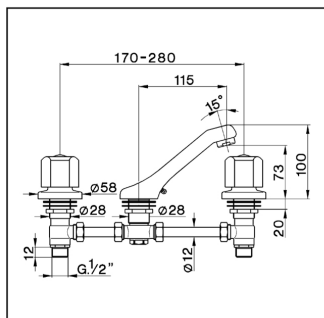

## Lavabo 3 agujeros TR\_TR000800

**cisal**

**TR 00080**

- Batteria lavabo
- Wash-basin mixer
- Waschtischbatterie - 3 Loch -
- Mélangeur lavabo

bar	PORTATA BOCCA DI EROGAZIONE * SPOUT FLOW RATE DURCHFLOSS WANNENEINLAUF DÉBIT BEC DÉVERSEUR l/min.
0.5	6.5
1	9
2	12.5
3	15
4	17.5
5	19.5

\* con rompigetto  
with antispash  
mit Strahlregler  
avec brise-jet

NR.	DESCRIZIONE DESCRIPTION BESCHREIBUNG DESCRIPTION	N. CODICE CODE NO. WERKSNR. NR. CODE	NR.	DESCRIZIONE DESCRIPTION BESCHREIBUNG DESCRIPTION	N. CODICE CODE NO. WERKSNR. NR. CODE	NR.	DESCRIZIONE DESCRIPTION BESCHREIBUNG DESCRIPTION	N. CODICE CODE NO. WERKSNR. NR. CODE
1	Cappuccio per batteria lavabo "TR" Escutcheon for basin mixer "TR" Abdeckkappe - WT - "TR" Rosace - lavabo "TR"	ZZ 92595 0	4	Bocca batteria lavabo senza foro "TR" Spout basin mixer "TR" Auslauf-WT - "TR" Bec lavabo "TR"	ZZ 92741 0			
2	Set installazione batteria lavabo Installation set basin mixer Belegungsset Set installation	ZZ 92756 0	4-1	Rompigetto M.24x1 Antispash M.24x1 Strahlregler M.24x1 Brise-jet M.24x1	ZZ 92770 0			
3	Piantana batteria lavabo "TR" Tail piece-basin mixer "TR" Unterteil - WT - "TR" Corp lateral "TR"	ZZ 92402 0	5	Set collegamento crociera testa cieca Connection set for basin mixer Verbindungsset Set connection	ZZ 92788 0			
3-1	Vilone 1/2" "TR" Headvalve 1/2" "TR" Oberteil 1/2" "TR" Tête 1/2" "TR"	ZZ 92869 0	6	Crociera per batteria lavabo Cross connection for basin mixer Verbindung 1/WT-Badebatterie Raccord a croix lavabo	ZZ 92893 0			
3-2	Guarnizione NBR 90 SH. 16.9x5,5x5 Gasket NBR 90 SH. 16.9x5,5x5 Dichtung NBR 90 SH. 16.9x5,5x5 Joint NBR 90 SH. 16.9x5,5x5	ZZ 92699 0	6-1	Guarnizione conica NBR 90 SH. 18x11x7,5 Gasket NBR 90 SH. 18x11x7,5 Dichtung NBR 90 SH. 18x11x7,5 Joint conique NBR 90 SH. 18x11x7,5	ZZ 92729 0			
3-3	Vite M.4x4,5 lb. Ø8 t.c.r. Screw M.4x4,5 Schraube M.4x4,5 Vis M.4x4,5	ZZ 92625 0	6-2	Calotta 1/2" H.10 Ø12,5 Nut 1/2" H.10 Ø12,5 Mutter 1/2" H.10 Ø12,5 Ecrou 1/2" H.10 Ø12,5	ZZ 92628 0			