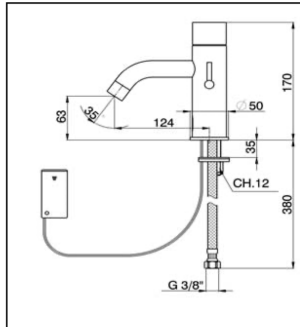

Lavabo electrónico TRONIC_TN000541

cisal

TN 00054 0 (TN 00054 1 - TN 00154 0 - TN 00154 1)

NR	DESCRIZIONE DESCRIPTION DESCRIPTION BESCHREIBUNG DESCRIPCIÓN	N.CODICE NR.CODE CODE NO. WERSKNR. N.CÓDIGO	NR	DESCRIZIONE DESCRIPTION DESCRIPTION BESCHREIBUNG DESCRIPCIÓN	N.CODICE NR.CODE CODE NO. WERSKNR. N.CÓDIGO	NR	DESCRIZIONE DESCRIPTION DESCRIPTION BESCHREIBUNG DESCRIPCIÓN	N.CODICE NR.CODE CODE NO. WERSKNR. N.CÓDIGO
1	Elettrovalvola per lavabo Electronvanne pour lavabo Electronic valve for basin Electroválvula para lavabo Elektroventil für Waschtischbatterie	ZZ950360	6	Parte elettronica per lavabo Electronique pour lavabo Electronic mixer set Parte electrónica para lavabo Elektronik für Waschtischarmatur	ZZ950400			
2	Miscelatore di temperatura per lavabo Mitigeur de temperature pour lavabo Temperature's mixer for basin Mezclador de temperatura para lavabo Mischungsvorrichtung für Waschtischbatterie	ZZ950370	7	Scatola per batteria Boite pour pile Box for battery Caja para batería Gehäuse für Batterie	ZZ950410			
3	Aeratore M22x1 IB Mousseur M22x1 IB Mousseur M22x1 IB Aireador M22x1 IB Perlator M22x1 IB	ZZ950430	8	Trasformatore per lavabo elettronico Transformateur pour robinet électronique Transformer for Electronic mixer Transformador para lavabo electrónico Steckernetzteil f/elektronische Waschtischarm.	ZZ950420			
3-1	Cartuccia per aeratore M.24x1 Cartouche pour mousseur M.24x1 Mousseur cartridge M.24x1 Cartucho para aireador M.24x1 Kartusche fuer Perlator M.24x1	ZZ926950						
4	Set installazione lavabo elettronico Set d'installation pour robinet électronique Installation set Juego de instalación lavabo electrónico Befestigungset f/elektronische Waschtischarm	ZZ950380						
5	Flessibile M8x1 SX - G3/8" L450 Flex M8x1 SX - G3/8" L450 Flex hose M8x1 SX - G3/8" L450 Flexo M8x1 SX - G3/8" L450 Schlauch M8x1 SX - G3/8" L450	ZZ950390						

TN000541

<https://es.cisal.it/lavabo-electronico-tronic-tn000541>

2026-06-15