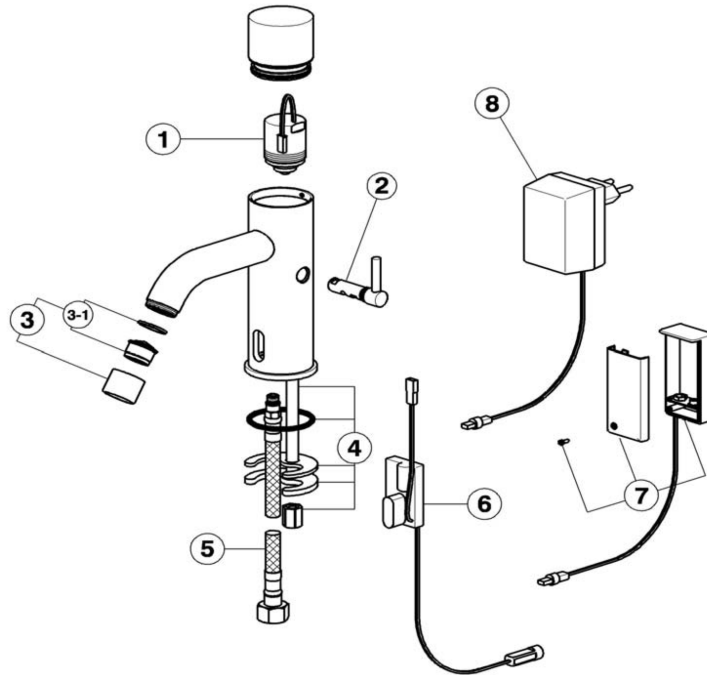

Lavabo electrónico TRONIC_TN000541

cisal

TN 00054 0 (TN 00054 1 - TN 00154 0 - TN 00154 1)

NR	DESCRIZIONE DESCRIPTION DESCRIPTION BESCHREIBUNG DESCRIPCIÓN	N.CODICE NR.CODE CODE NO. WERSKNR. N.CÓDIGO	NR	DESCRIZIONE DESCRIPTION DESCRIPTION BESCHREIBUNG DESCRIPCIÓN	N.CODICE NR.CODE CODE NO. WERSKNR. N.CÓDIGO	NR	DESCRIZIONE DESCRIPTION DESCRIPTION BESCHREIBUNG DESCRIPCIÓN	N.CODICE NR.CODE CODE NO. WERSKNR. N.CÓDIGO
1	Elettrovalvola per lavabo Electronvanne pour lavabo Electronic valve for basin Electroválvula para lavabo Elektroventil für Waschtischbatterie	ZZ950360	6	Parte elettronica per lavabo Electronique pour lavabo Electronic mixer set Parte electrónica para lavabo Elektronik für Waschtischarmatur	ZZ950400			
2	Miscelatore di temperatura per lavabo Mitigeur de temperature pour lavabo Temperature's mixer for basin Mezclador de temperatura para lavabo Mischungsvorrichtung für Waschtischbatterie	ZZ950370	7	Scatola per batteria Boite pour pile Box for battery Caja para batería Gehäuse für Batterie	ZZ950410			
3	Aeratore M22x1 IB Mousseur M22x1 IB Mousseur M22x1 IB Aireador M22x1 IB Perlator M22x1 IB	ZZ950430	8	Trasformatore per lavabo elettronico Transformateur pour robinet électronique Transformer for Electronic mixer Transformador para lavabo electrónico Steckernetzteil f/elektronische Waschtischarm.	ZZ950420			
3-1	Cartuccia per aeratore M.24x1 Cartouche pour mousseur M.24x1 Mousseur cartridge M.24x1 Cartucho para aireador M.24x1 Kartusche fuer Perlator M.24x1	ZZ926950						
4	Set installazione lavabo elettronico Set d'installation pour robinet électronique Installation set Juego de instalación lavabo electrónico Befestigungset f/elektronische Waschtischarm	ZZ950380						
5	Flessibile M8x1 SX - G3/8" L450 Flex M8x1 SX - G3/8" L450 Flex hose M8x1 SX - G3/8" L450 Flexo M8x1 SX - G3/8" L450 Schlauch M8x1 SX - G3/8" L450	ZZ950390						

TN000541

<https://es.cisal.it/lavabo-electronico-tronic-tn000541>

2026-06-15