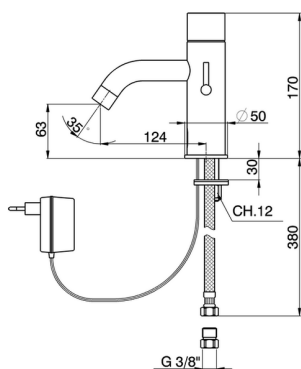

## Lavabo electrónico TRONIC\_TN000541

MODELO **TN000541**

Lavabo electrónico, sin desagüe automático, latiguillos acero G.3/8", alimentación de red

ACABADOS DISPONIBLES

CARACTERÍSTICAS