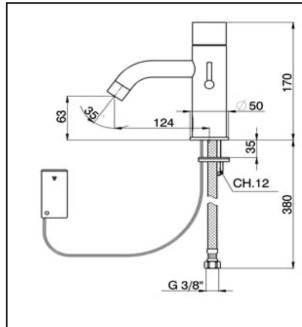

Lavabo electrónico TRONIC_TN000541

cisal

TN 00054 0 (TN 00054 1 - TN 00154 0 - TN 00154 1)

NR	DESCRIZIONE DESCRIPTION DESCRIPTION BESCHREIBUNG DESCRIPCIÓN	N.CODICE NR.CODE CODE NO. WERSKNR. N.CÓDIGO	NR	DESCRIZIONE DESCRIPTION DESCRIPTION BESCHREIBUNG DESCRIPCIÓN	N.CODICE NR.CODE CODE NO. WERSKNR. N.CÓDIGO	NR	DESCRIZIONE DESCRIPTION DESCRIPTION BESCHREIBUNG DESCRIPCIÓN	N.CODICE NR.CODE CODE NO. WERSKNR. N.CÓDIGO
1	Elettrovalvola per lavabo Electronvanne pour lavabo Electronic valve for basin Electroválvula para lavabo Elektroventil für Waschtischbatterie	ZZ950360	6	Parte elettronica per lavabo Electronique pour lavabo Electronic mixer set Parte electrónica para lavabo Elektronik für Waschtischarmatur	ZZ950400			
2	Miscelatore di temperatura per lavabo Mitigeur de temperature pour lavabo Temperature's mixer for basin Mezclador de temperatura para lavabo Mischungsvorrichtung für Waschtischbatterie	ZZ950370	7	Scatola per batteria Boite pour pile Box for battery Caja para batería Gehäuse für Batterie	ZZ950410			
3	Aeratore M22x1 IB Mousseur M22x1 IB Mousseur M22x1 IB Aireador M22x1 IB Perlator M22x1 IB	ZZ950430	8	Trasformatore per lavabo elettronico Transformateur pour robinet électronique Transformer for Electronic mixer Transformador para lavabo electrónico Steckernetzteil f/elektronische Waschtischarm.	ZZ950420			
3-1	Cartuccia per aeratore M.24x1 Cartouche pour mousseur M.24x1 Mousseur cartridge M.24x1 Cartucho para aireador M.24x1 Kartusche fuer Perlator M.24x1	ZZ926950						
4	Set installazione lavabo elettronico Set d'installation pour robinet électronique Installation set Juego de instalación lavabo electrónico Befestigungset f/elektronische Waschtischarm	ZZ950380						
5	Flessibile M8x1 SX - G3/8" L450 Flex M8x1 SX - G3/8" L450 Flex hose M8x1 SX - G3/8" L450 Flexo M8x1 SX - G3/8" L450 Schlauch M8x1 SX - G3/8" L450	ZZ950390						

TN000541

<https://es.cisal.it/lavabo-electronico-tronic-tn000541>

2026-06-15