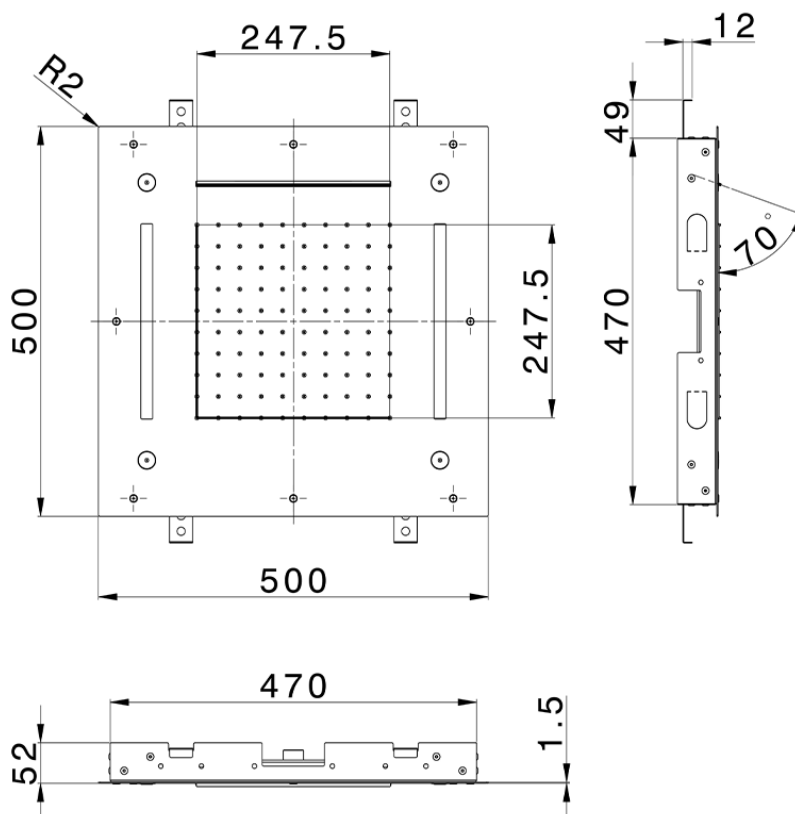

Rociador de techo con cromoterapia 500x500 mm ZEN SHOWER_ZS0C0080

ZS0C0080

<https://es.cisal.it/rociador-de-techo-con-cromoterapia-500x500-mm-zen-shower-zs0c0080>

2026-05-01