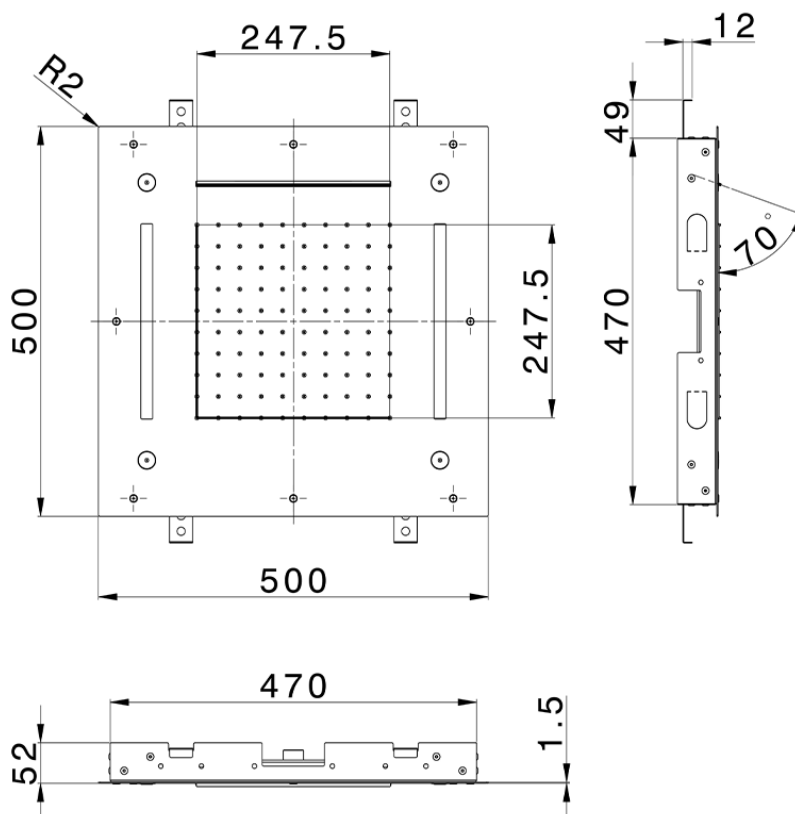

Rociador de techo con cromoterapia 500x500 mm ZEN SHOWER_ZS0C0080

ZS0C0080

<https://es.cisal.it/rociador-de-techo-con-cromoterapia-500x500-mm-zen-shower-zs0c0080>

2026-06-15