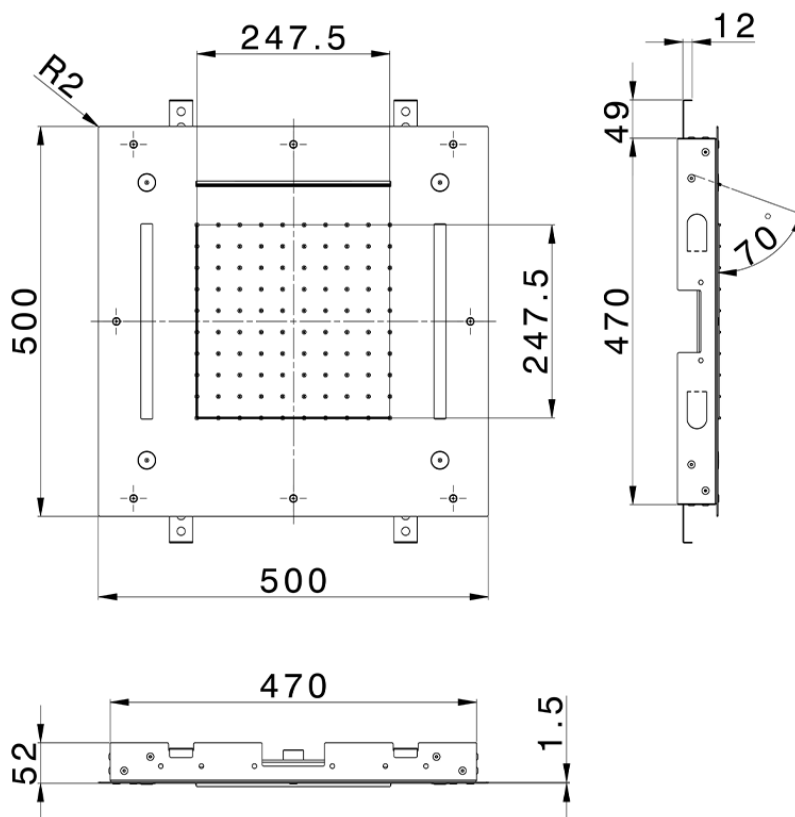

Rociador de techo con cromoterapia 500x500 mm ZEN SHOWER_ZS0C0080

ZS0C0080

<https://es.cisal.it/rociador-de-techo-con-cromoterapia-500x500-mm-zen-shower-zs0c0080>

2026-06-19