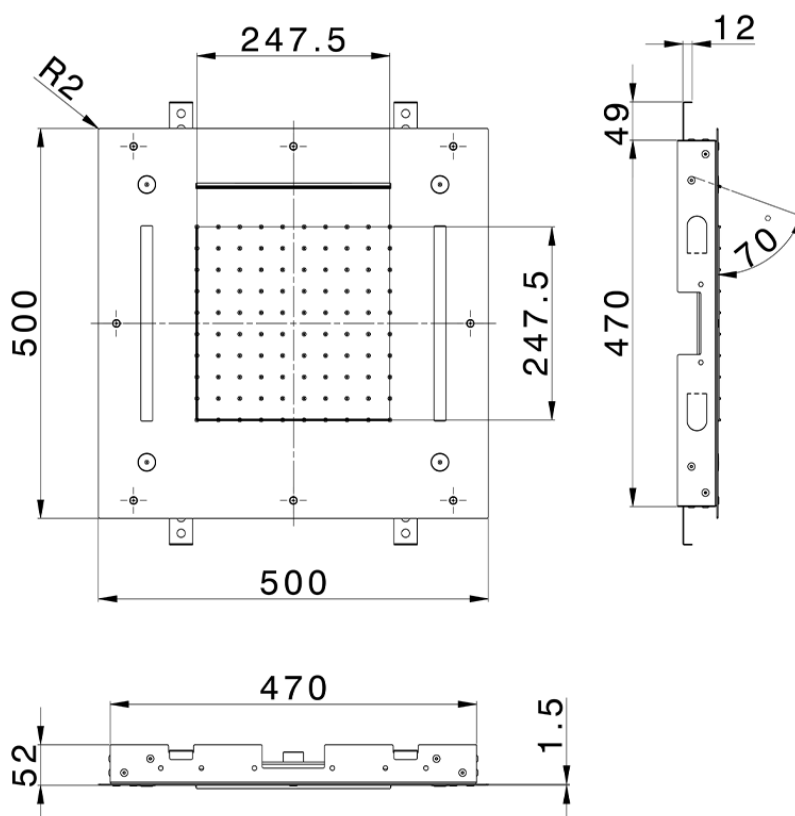

## Rociador de techo con cromoterapia 500x500 mm ZEN SHOWER\_ZS0C0080

ZS0C0080

<https://es.cisal.it/rociador-de-techo-con-cromoterapia-500x500-mm-zen-shower-zs0c0080>

2026-06-17