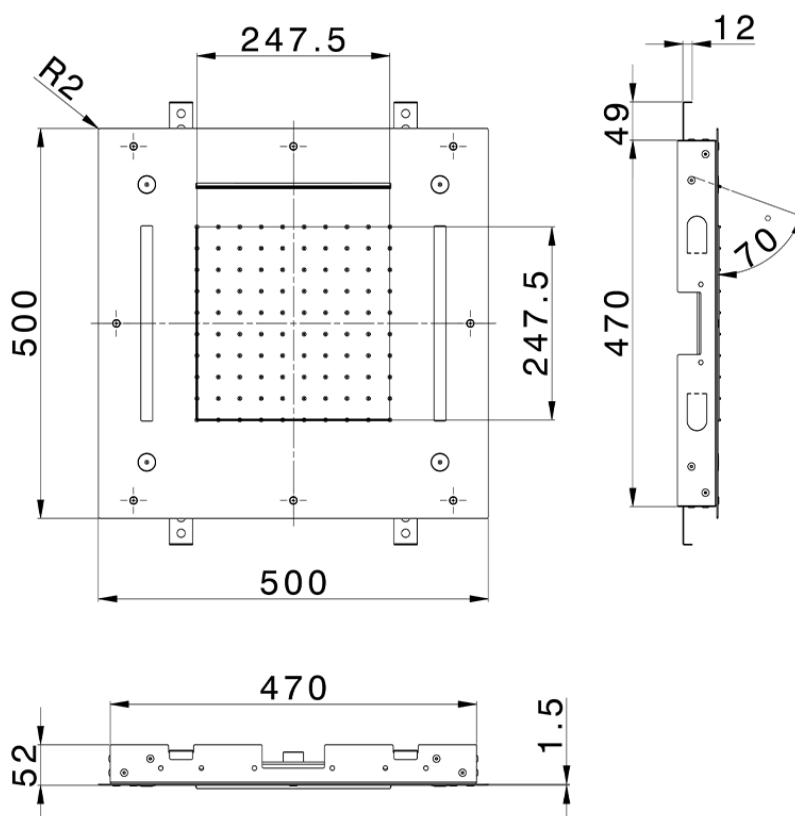

Rociador de techo con cromoterapia 500x500 mm ZEN SHOWER_ZS0C0080

ZS0C0080

<https://es.cisal.it/rociador-de-techo-con-cromoterapia-500x500-mm-zen-shower-zs0c0080>

2026-05-01