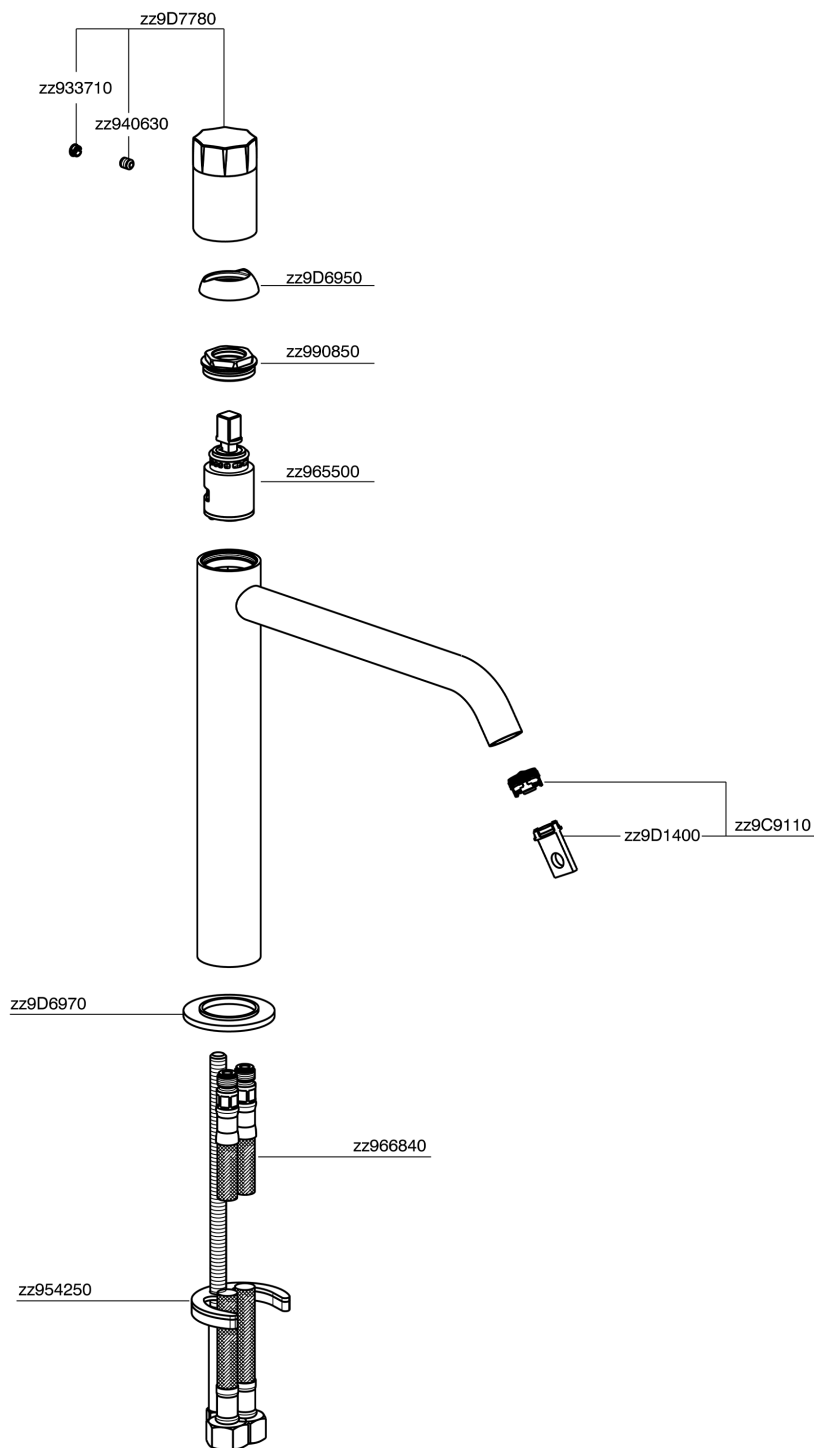

Lavabo monomando alto MARBLE X32_X5003544

MODELO **X5003544**

Lavabo monomando alto, sin desagüe automático, latiguillos acero G.3/8", con palanca de mármol, Inox AISI 316L

ACABADOS DISPONIBLES

5X 5X Acero Cepillado/Mármol Negro Marquina

CARACTERÍSTICAS

Recambio Cartucho **ZZ96550000**

Cartucho Monomando 25 mm

Lavabo monomando alto MARBLE X32_X5003544

X5003544

<https://es.cisal.it/lavabo-monomando-alto-marble-x32x5003544>

2024-09-16