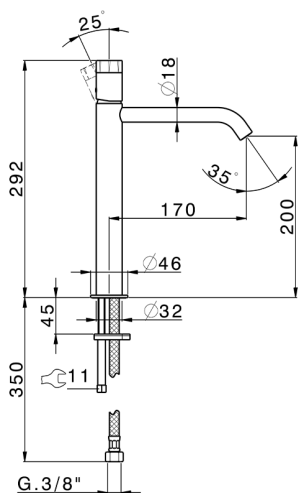

Lavabo monomando alto MARBLE X32_X5003544

MODELO **X5003544**

Lavabo monomando alto, sin desagüe automático, latiguillos acero G.3/8", con palanca de mármol, Inox AISI 316L

ACABADOS DISPONIBLES

5X 5X Acero Cepillado/Mármol Negro Marquina

CARACTERÍSTICAS

Recambio Cartucho **ZZ96550000**

Cartucho Monomando 25 mm

Lavabo monomando alto MARBLE X32_X5003544

X5003544

<https://es.cisal.it/lavabo-monomando-alto-marble-x32x5003544>

2024-09-16