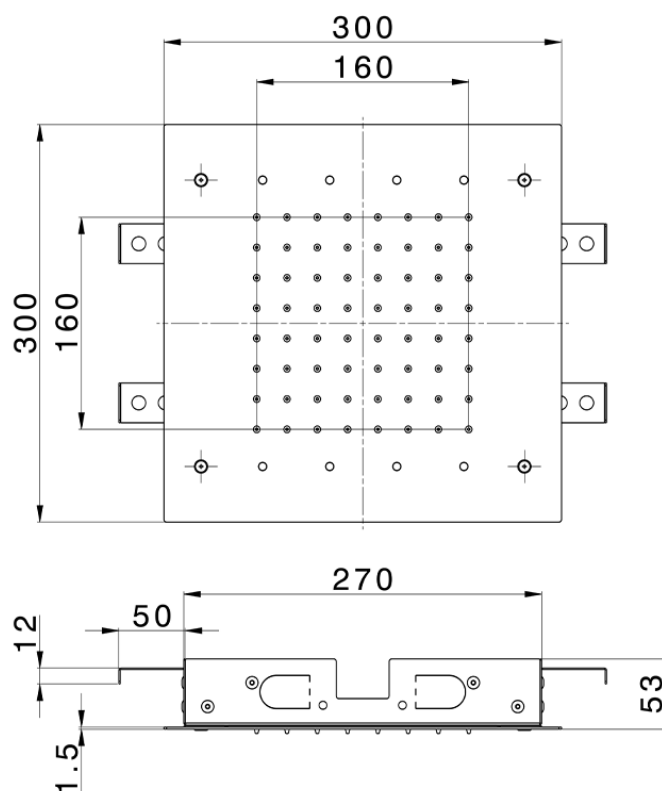

**Rociadores de techo 300x300 mm ZEN SHOWER\_ZS0C0360**

ZS0C0360

<https://es.cisal.it/rociadores-de-techo-300x300-mm-zen-showerzs0c0360>

2024-11-01