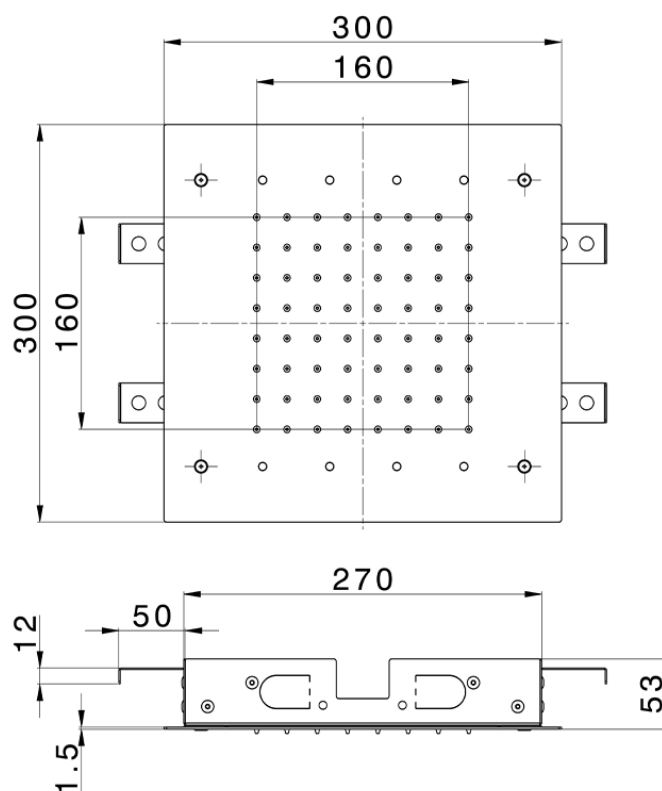

Rociadores de techo 300x300 mm ZEN SHOWER_ZS0C0360

ZS0C0360

<https://es.cisal.it/rociadores-de-techo-300x300-mm-zen-showerzs0c0360>

2024-11-01