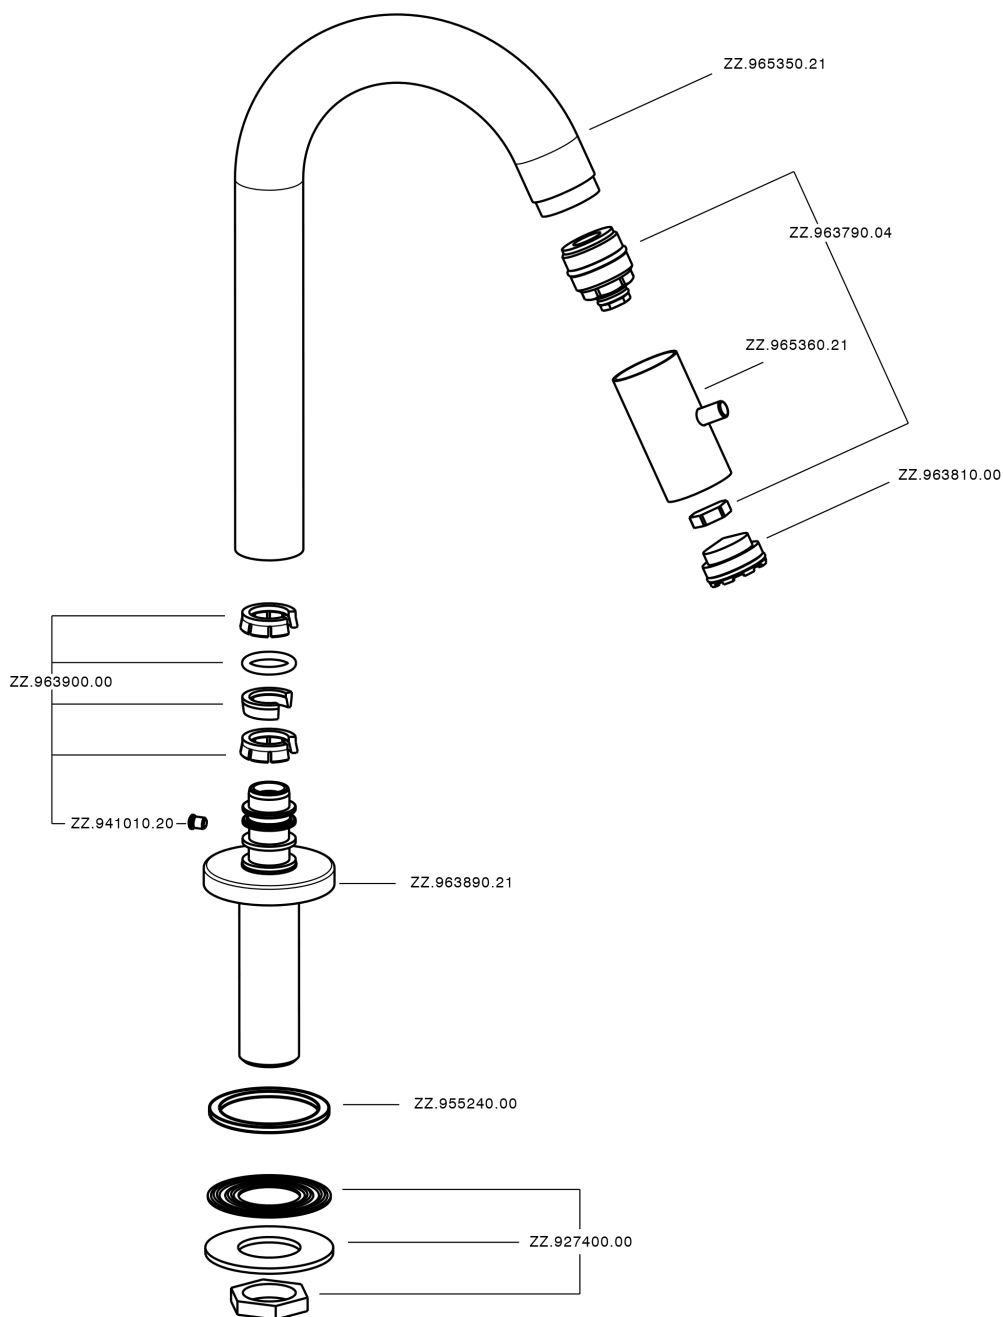

Grifo de un sólo agua SLIM_LM000910

LM000910

<https://es.cisal.it/grifo-de-un-solo-agua-slim-lm000910>

2026-05-04