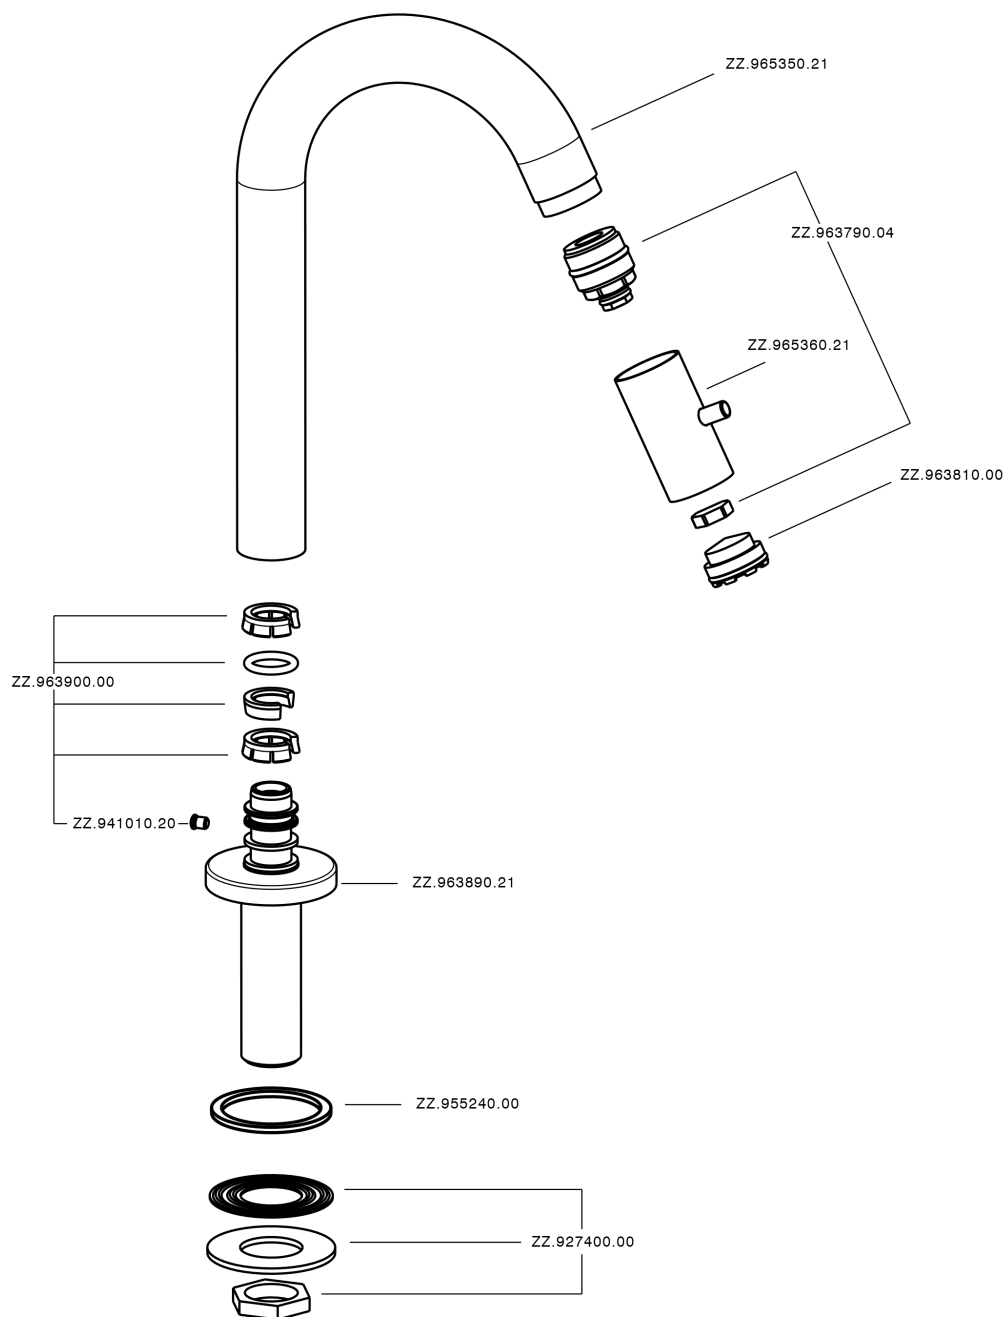

Grifo de un sólo agua SLIM_LM000910

LM000910

<https://es.cisal.it/grifo-de-un-solo-agua-slim-lm000910>

2026-05-03