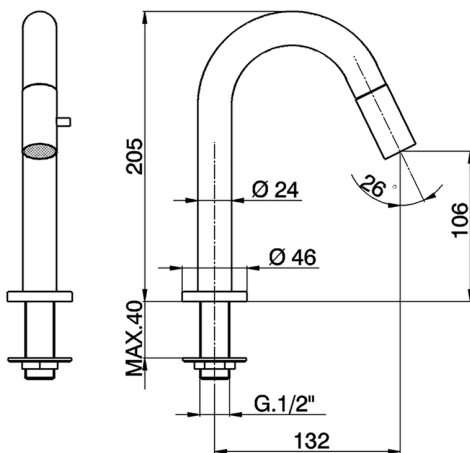

## Grifo de un sólo agua SLIM\_LM000910

MODELO **LM000910**

Grifo de un sólo agua, sin desagüe automático, caño giratorio, sin latiguillos

ACABADOS DISPONIBLES

CARACTERÍSTICAS

## Grifo de un sólo agua SLIM\_LM000910

LM000910

<https://es.cisal.it/grifo-de-un-solo-agua-slim-lm000910>

2026-06-18