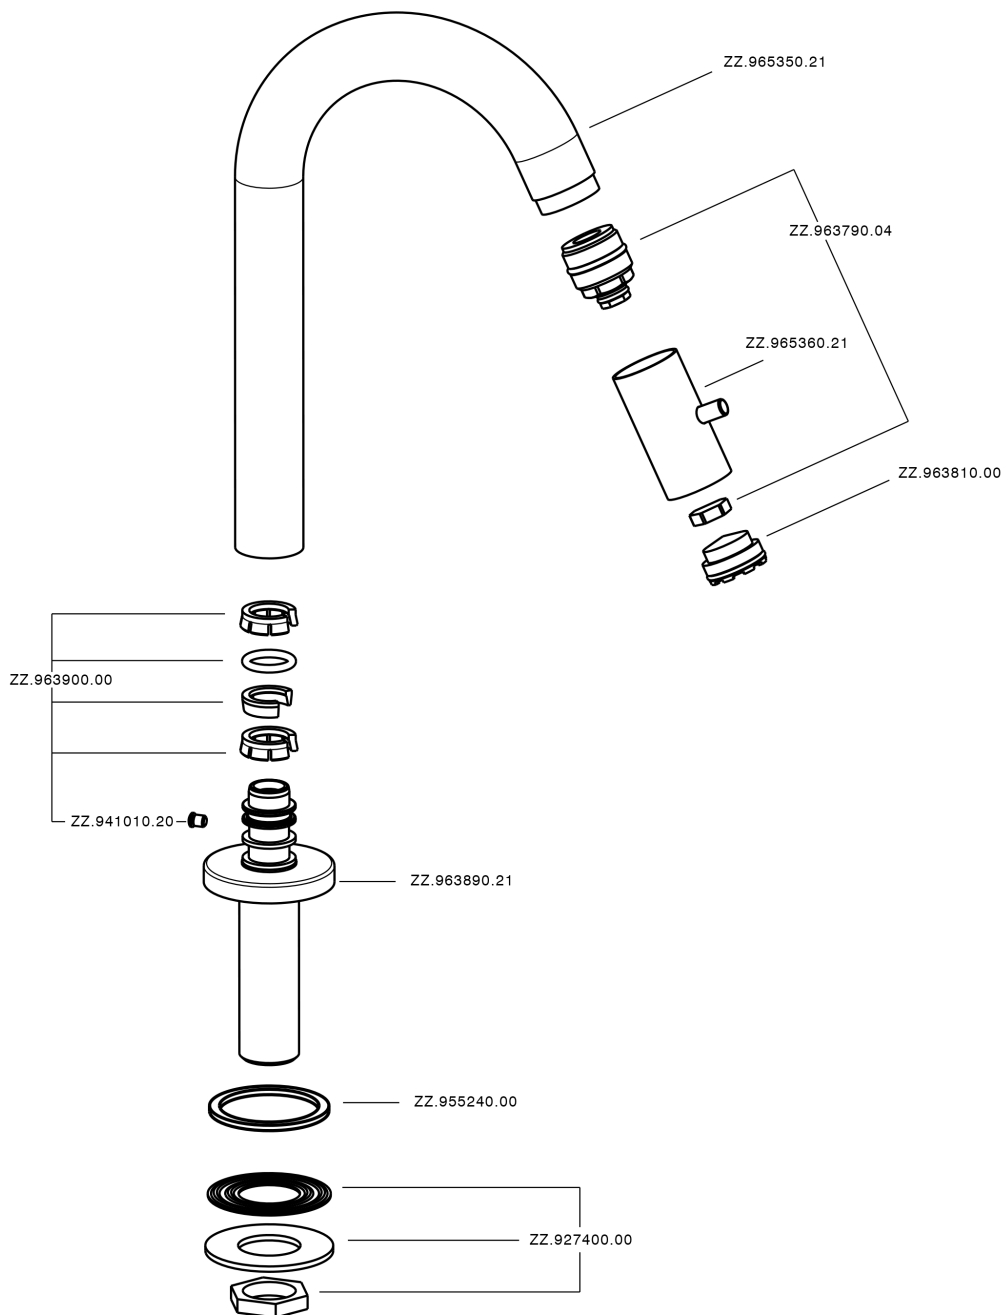

## Grifo de un sólo agua SLIM\_LM000910

MODELO **LM000910**

Grifo de un sólo agua, sin desagüe automático, caño giratorio, sin latiguillos

ACABADOS DISPONIBLES

CARACTERÍSTICAS

## Grifo de un sólo agua SLIM\_LM000910

LM000910

<https://es.cisal.it/grifo-de-un-solo-agua-slim-lm000910>

2026-06-18