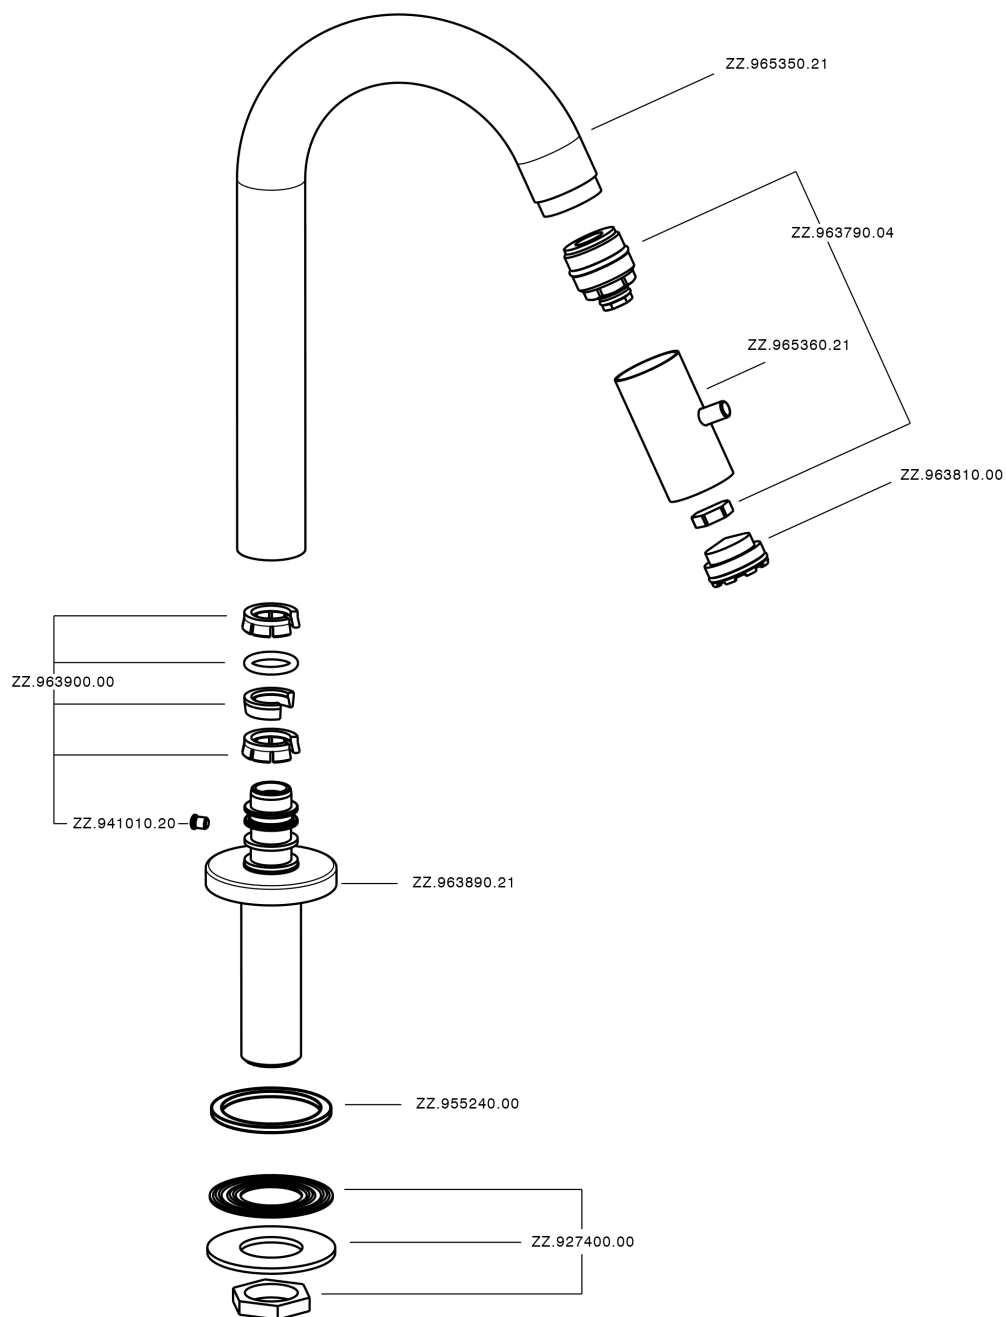

Grifo de un sólo agua SLIM_LM000910

MODELO **LM000910**

Grifo de un sólo agua, sin desagüe automático, caño giratorio, sin latiguillos

ACABADOS DISPONIBLES

CARACTERÍSTICAS

Grifo de un sólo agua SLIM_LM000910

LM000910

<https://es.cisal.it/grifo-de-un-solo-agua-slim-lm000910>

2026-05-03