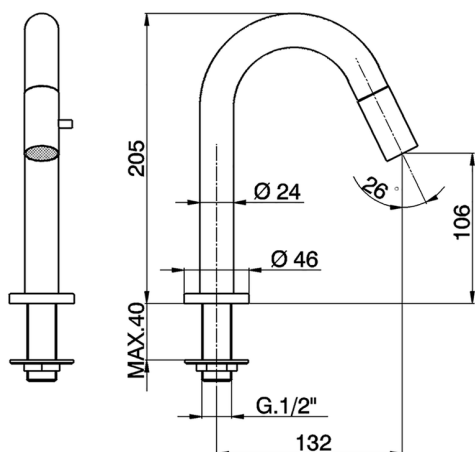

Grifo de un sólo agua SLIM_LM000910

MODELO **LM000910**

Grifo de un sólo agua, sin desagüe automático, caño giratorio, sin latiguillos

ACABADOS DISPONIBLES

CARACTERÍSTICAS

Grifo de un sólo agua SLIM_LM000910

LM000910

<https://es.cisal.it/grifo-de-un-solo-agua-slim-lm000910>

2026-05-03