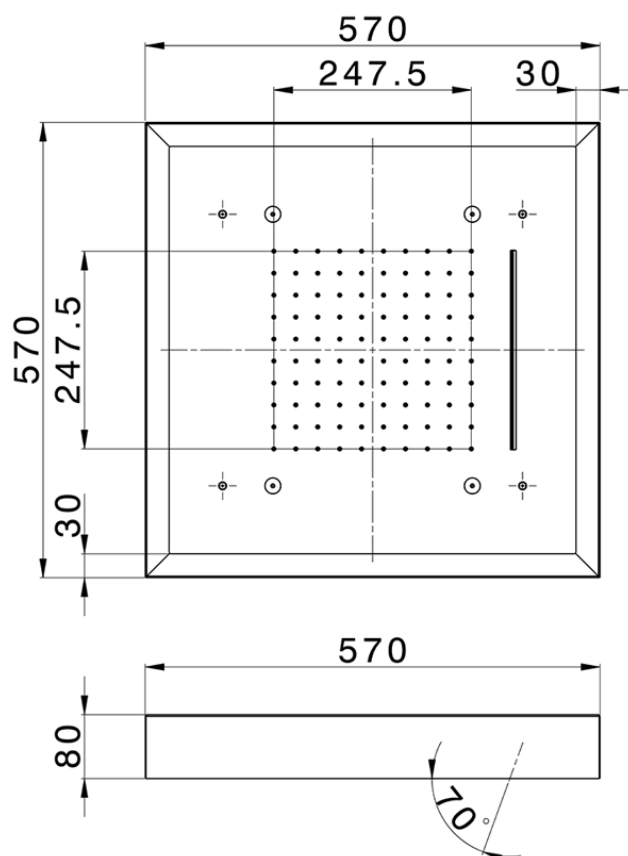

**Rociador de techo con cromoterapia 570x570 mm ZEN SHOWER\_ZS0C0160**

ZS0C0160

<https://es.cisal.it/rociador-de-techo-con-cromoterapia-570x570-mm-zen-shower-zs0c0160>

2026-06-19