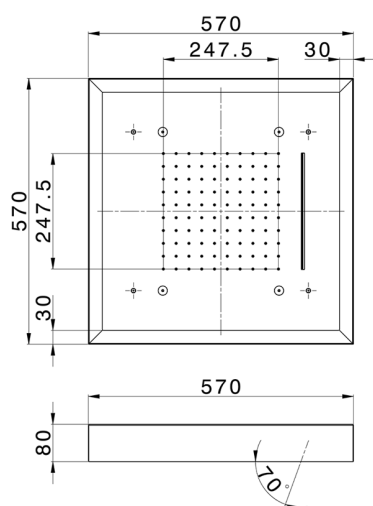

## Rociador de techo con cromoterapia 570x570 mm ZEN SHOWER\_ZS0C0160

MODELO **ZS0C0160**

Rociador de techo con cromoterapia 570x570 mm, con cubierta exterior blanca, funciones lluvia, nebulizador, funciones cascada, cromoterapia, con control inalámbrico, acero inoxidable AISI 304