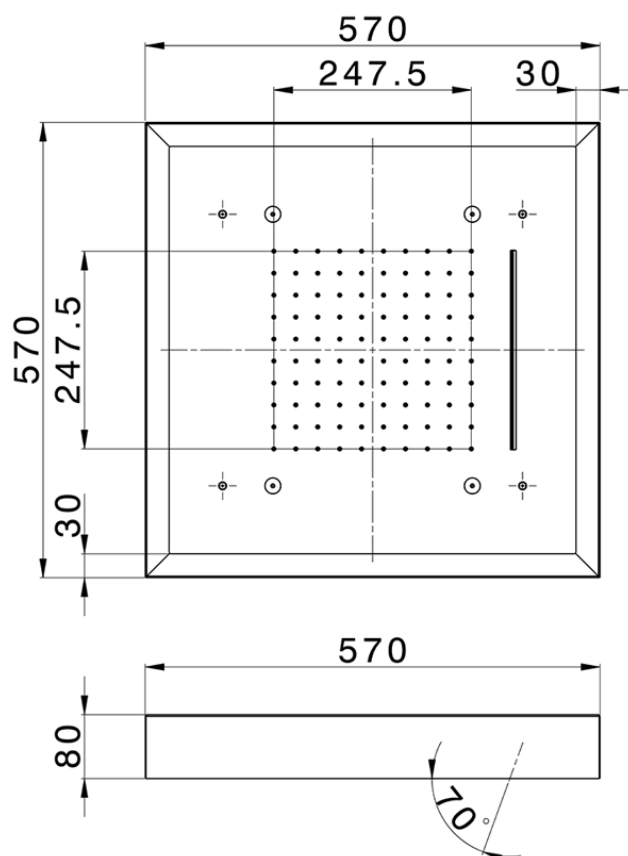

Rociador de techo con cromoterapia 570x570 mm ZEN SHOWER_ZS0C0160

ZS0C0160

<https://es.cisal.it/rociador-de-techo-con-cromoterapia-570x570-mm-zen-shower-zs0c0160>

2026-05-01