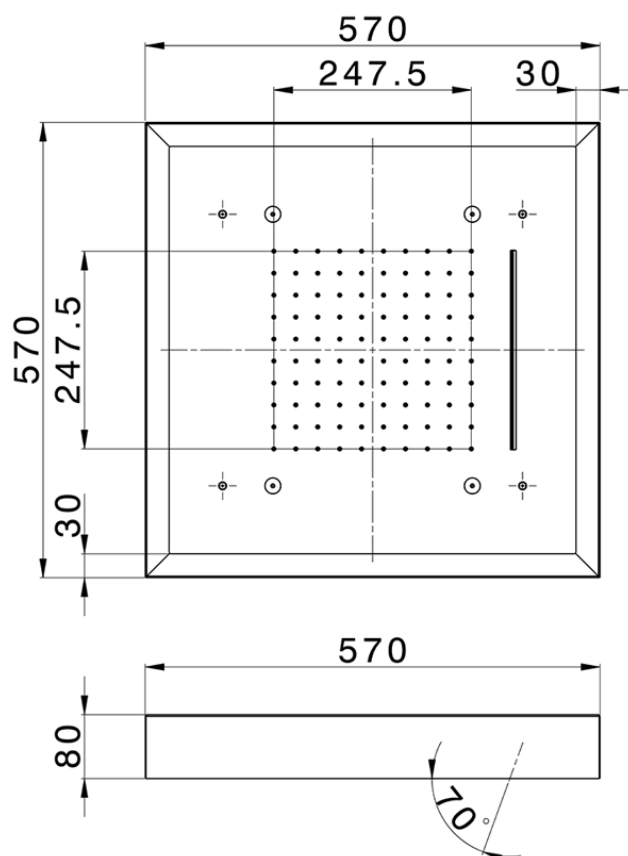

**Rociador de techo con cromoterapia 570x570 mm ZEN SHOWER\_ZS0C0160**

ZS0C0160

<https://es.cisal.it/rociador-de-techo-con-cromoterapia-570x570-mm-zen-shower-zs0c0160>

2026-05-03