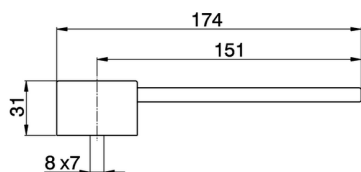

## Palanca monomando 'LL' REPUESTOS\_ZZ944040

MODELO **ZZ944040**

Palanca monomando 'LL', para art.LL00058-LL00257

ACABADOS DISPONIBLES

CARACTERÍSTICAS

2024-10-22