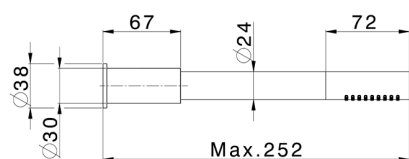

ACABADOS DISPONIBLES

D1 D1 Inox Cepillado

CARACTERÍSTICAS

Recambio Cartucho **ZZ9B871000**

Cartucho Monomando Progresivo 40mm

2026-05-01