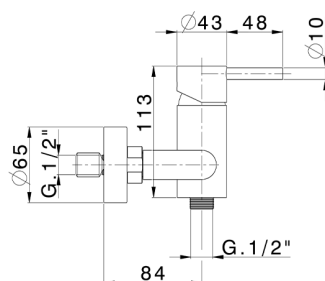

Ducha progresiva con duplex XION_XI000451

MODELO **XI000451**

Ducha progresiva con duplex, con desviador, soporte duchita articulado mural, duchita una función minimalista Ø 22 mm de INOX, flexible inox 150 cm, Inox AISI 304

ACABADOS DISPONIBLES

D1 D1 Inox Cepillado

CARACTERÍSTICAS

Recambio Cartucho **ZZ9B871000**

Cartucho Monomando Progresivo 40mm

2026-05-01