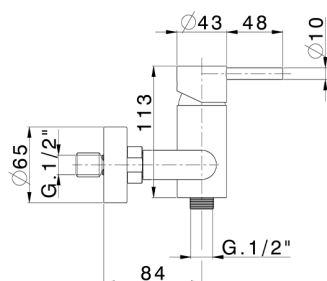

Ducha progresiva con duplex XION_XI000451

MODELO **XI000451**

Ducha progresiva con duplex, con desviador, soporte duchita articulado mural, duchita una función minimalista Ø 22 mm de INOX, flexible inox 150 cm, Inox AISI 304

ACABADOS DISPONIBLES

D1 D1 Inox Cepillado

CARACTERÍSTICAS

Recambio Cartucho **ZZ9B871000**

Cartucho Monomando Progresivo 40mm

2026-06-15