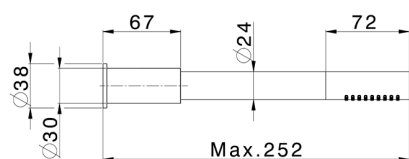

ACABADOS DISPONIBLES

D1 D1 Inox Cepillado

CARACTERÍSTICAS

Recambio Cartucho **ZZ9B871000**

Cartucho Monomando Progresivo 40mm

2026-06-15