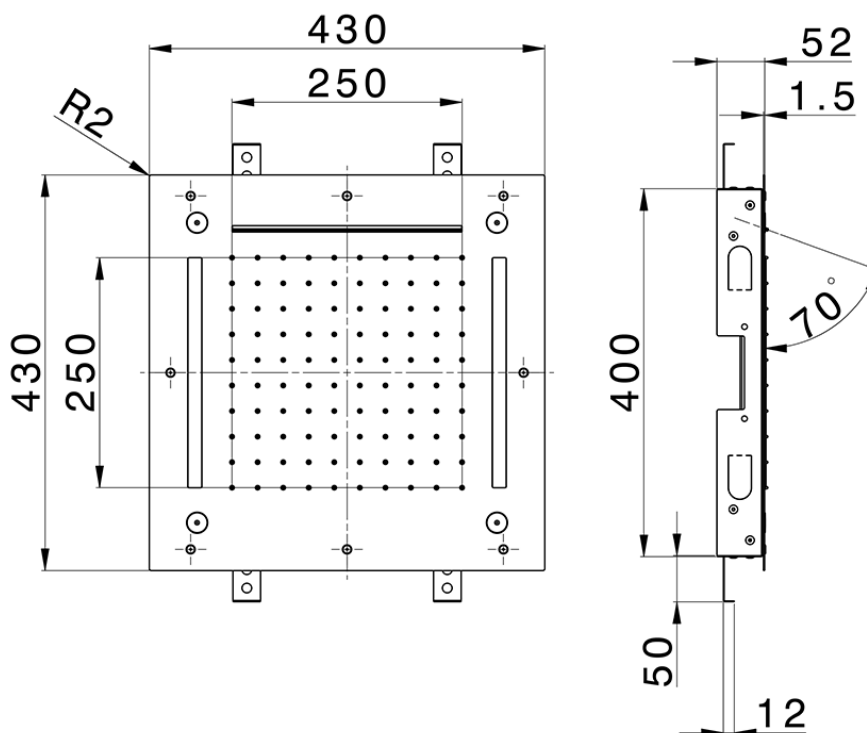

Rociador de techo con cromoterapia 430x430 mm ZEN SHOWER_ZS0C0065

ZS0C0065

<https://es.cisal.it/rociador-de-techo-con-cromoterapia-430x430-mm-zen-shower-zs0c0065>

2024-11-23