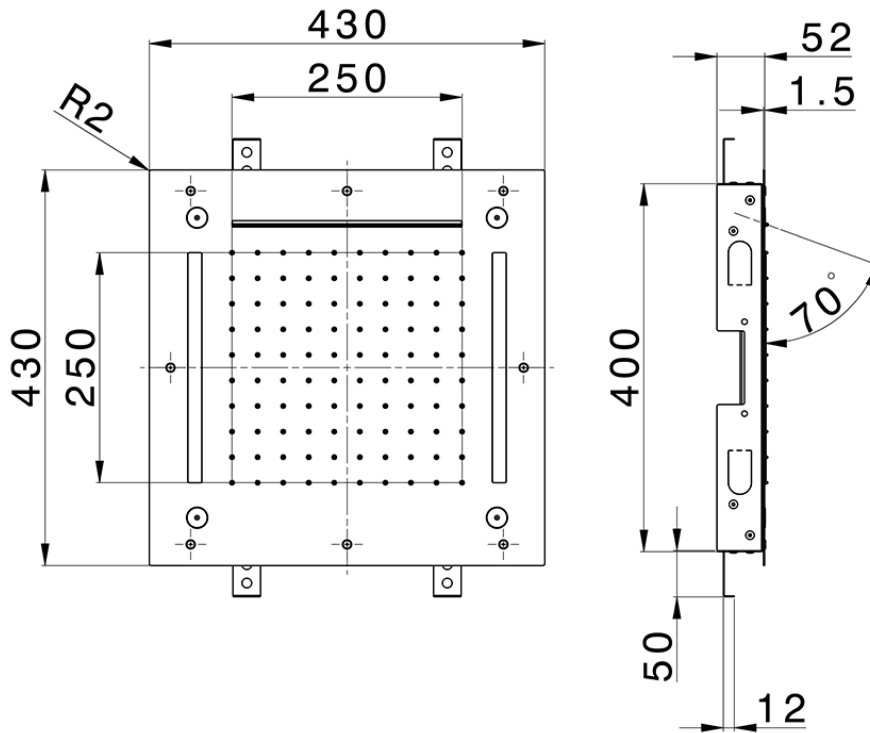

Rociador de techo con cromoterapia 430x430 mm ZEN SHOWER_ZS0C0065

ZS0C0065

<https://es.cisal.it/rociador-de-techo-con-cromoterapia-430x430-mm-zen-shower-zs0c0065>

2024-11-21