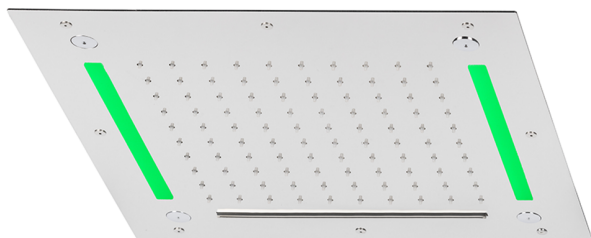

## Rociador de techo con cromoterapia 430x430 mm ZEN SHOWER\_ZS0C0065

MODELO **ZS0C0065**

Rociador de techo con cromoterapia 430x430 mm, funciones nebulizador de lluvia, funciones cascada, cromoterapia, con teclado empotrado incluido, acero inoxidable AISI 304

ACABADOS DISPONIBLES

-  **40** 40 Negro Mate
-  **4Q** 4Q Blanco Mate
-  **5G** 5G Oro Rosa
-  **D1** D1 Inox Cepillado
-  **D2** D2 Inox brillo

CARACTERÍSTICAS

2024-11-21