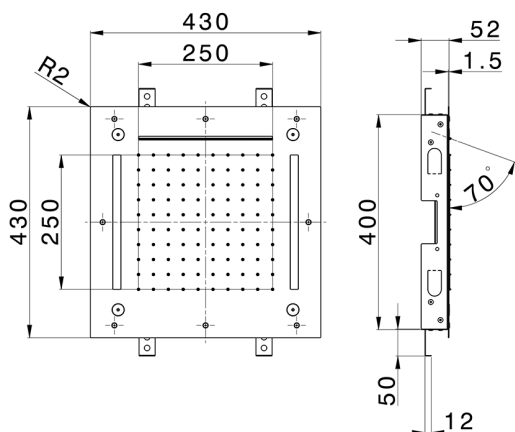

## Rociador de techo con cromoterapia 430x430 mm ZEN SHOWER\_ZS0C0065

MODELO **ZS0C0065**

Rociador de techo con cromoterapia 430x430 mm, funciones nebulizador de lluvia, funciones cascada, cromoterapia, con teclado empotrado incluido, acero inoxidable AISI 304