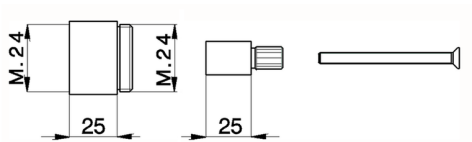

Alargador +25 mm COMPLEMENTOS_ZA000431

MODELO **ZA000431**

Alargador 25 mm, para grifo para empotrada
art.31, ref.BA-LS

ACABADOS DISPONIBLES

 **04** 04 Sin acabado

CARACTERÍSTICAS

2025-01-05