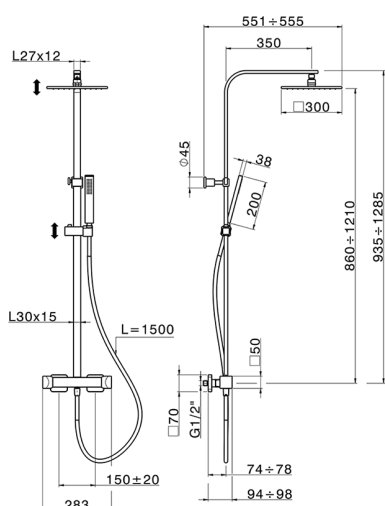

Columna termostática ducha 2 funciones HI-RISE_RIC8601N

MODELO **RIC8601N**

Columna termostática ducha 2 funciones, devistop 2 salidas, columna telescópica, soporte duchita corredizo, duchita una función minimalista 35x15 mm Latón, rociador cuadrado 300x300 mm de LATÓN, flexible liso SUPREME 150 cm

CARACTERÍSTICAS

Recambio Cartucho **22.04A.AR - :**

Cartucho Termostático Argo 2 (filtro lu

2026-06-14