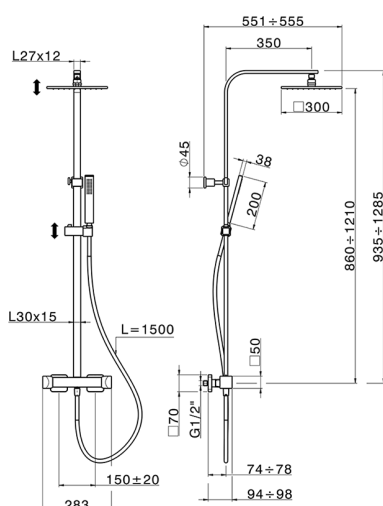

Columna termostática ducha 2 funciones HI-RISE_RIC8601N

MODELO **RIC8601N**

Columna termostática ducha 2 funciones, devistop 2 salidas, columna telescópica, soporte duchita corredizo, duchita una función minimalista 35x15 mm Latón, rociador cuadrado 300x300 mm de LATÓN, flexible liso SUPREME 150 cm

CARACTERÍSTICAS

Recambio Cartucho **22.04A.AR - :**

Cartucho Termostático Argo 2 (filtro lu

2026-04-29