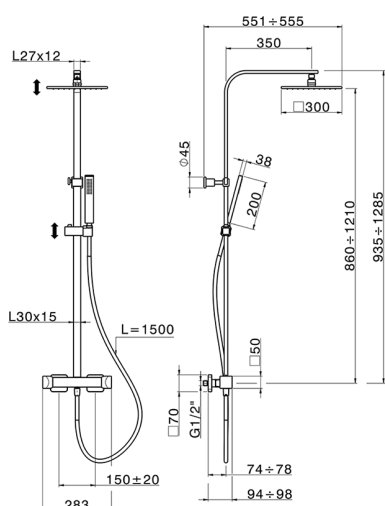

Columna termostática ducha 2 funciones HI-RISE_RIC8601N

MODELO **RIC8601N**

Columna termostática ducha 2 funciones, devistop 2 salidas, columna telescópica, soporte duchita corredizo, duchita una función minimalista 35x15 mm Latón, rociador cuadrado 300x300 mm de LATÓN, flexible liso SUPREME 150 cm

6X 6X Blanco Mate/Oro Cepillado

7W 7W Negro Mate/Oro Cepillado

CARACTERÍSTICAS

Recambio Cartucho **22.04A.AR - :**

Cartucho Termostático Argo 2 (filtro lu

2026-06-16

SafeTouch

El sistema Cisal SafeTouch mantiene el cuerpo de la grifería frío al cuerpo durante el uso.