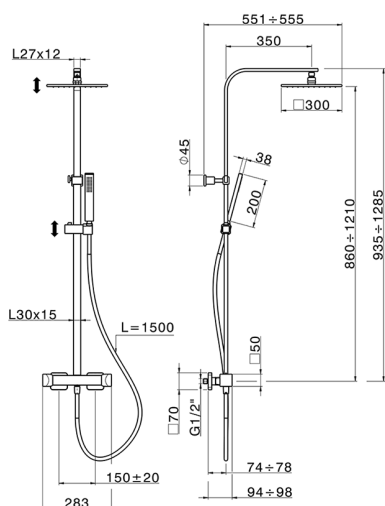

Columna termostática ducha 2 funciones HI-RISE_RIC8601N

MODELO **RIC8601N**

Columna termostática ducha 2 funciones, devistop 2 salidas, columna telescópica, soporte duchita corredizo, duchita una función minimalista 35x15 mm Latón, rociador cuadrado 300x300 mm de LATÓN, flexible liso SUPREME 150 cm

CARACTERÍSTICAS

Recambio Cartucho **22.04A.AR - :**

Cartucho Termostático Argo 2 (filtro lu

2026-04-29