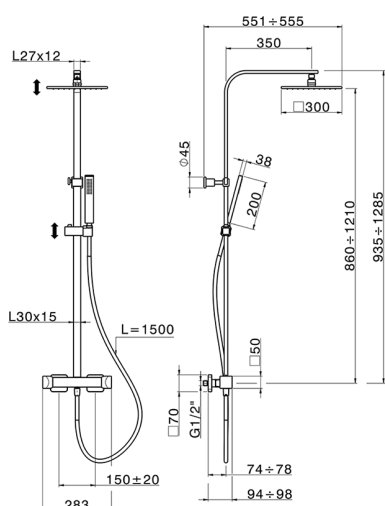

Columna termostática ducha 2 funciones HI-RISE_RIC8601N

MODELO **RIC8601N**

Columna termostática ducha 2 funciones, devistop 2 salidas, columna telescópica, soporte duchita corredizo, duchita una función minimalista 35x15 mm Latón, rociador cuadrado 300x300 mm de LATÓN, flexible liso SUPREME 150 cm

ACABADOS DISPONIBLES

-  **21** 21 Cromo
-  **24** 24 Oro
-  **2F** 2F Niquel Cepillado
-  **2W** 2W Oro Cepillado
-  **4Q** 4Q Blanco Mate
-  **5G** 5G Oro Rosa
-  **6V** 6V Blanco Mate/Niquel Cepillado
-  **6X** 6X Blanco Mate/Oro Cepillado
-  **7W** 7W Negro Mate/Oro Cepillado

CARACTERÍSTICAS

Recambio Cartucho **22.04A.AR - :**
Cartucho Termostático Argo 2 (filtro luz)

2026-06-14