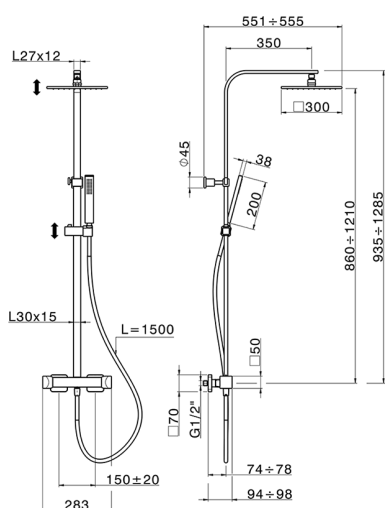

Columna termostática ducha 2 funciones HI-RISE_RIC8601N

MODELO **RIC8601N**

Columna termostática ducha 2 funciones, devistop 2 salidas, columna telescópica, soporte duchita corredizo, duchita una función minimalista 35x15 mm Latón, rociador cuadrado 300x300 mm de LATÓN, flexible liso SUPREME 150 cm

6X 6X Blanco Mate/Oro Cepillado

7W 7W Negro Mate/Oro Cepillado

CARACTERÍSTICAS

Recambio Cartucho **22.04A.AR - :**

Cartucho Termostático Argo 2 (filtro lu

2026-04-30

SafeTouch

El sistema Cisal SafeTouch mantiene el cuerpo de la grifería frío al cuerpo durante el uso.