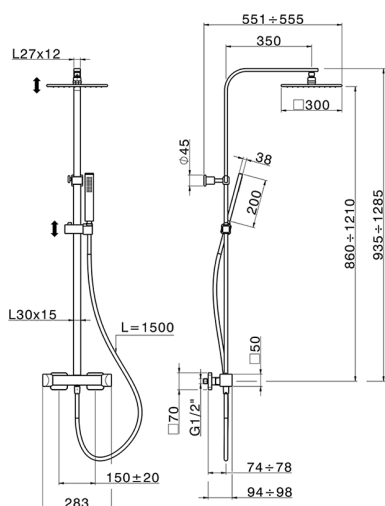

Columna termostática ducha 2 funciones HI-RISE_RIC8601N

MODELO **RIC8601N**

Columna termostática ducha 2 funciones, devistop 2 salidas, columna telescópica, soporte duchita corredizo, duchita una función minimalista 35x15 mm Latón, rociador cuadrado 300x300 mm de LATÓN, flexible liso SUPREME 150 cm

CARACTERÍSTICAS

Recambio Cartucho **22.04A.AR** - :

Cartucho Termostático Argo 2 (filtro lu

2026-04-29