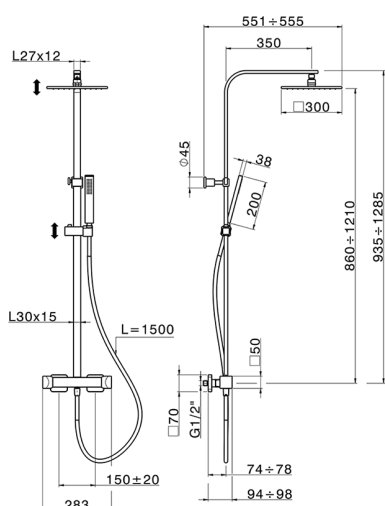

Columna termostática ducha 2 funciones HI-RISE_RIC8601N

MODELO **RIC8601N**

Columna termostática ducha 2 funciones, devistop 2 salidas, columna telescópica, soporte duchita corredizo, duchita una función minimalista 35x15 mm Latón, rociador cuadrado 300x300 mm de LATÓN, flexible liso SUPREME 150 cm

ACABADOS DISPONIBLES

-  **21** 21 Cromo
-  **24** 24 Oro
-  **2F** 2F Niquel Cepillado
-  **2W** 2W Oro Cepillado
-  **4Q** 4Q Blanco Mate
-  **5G** 5G Oro Rosa
-  **6V** 6V Blanco Mate/Niquel Cepillado
-  **6X** 6X Blanco Mate/Oro Cepillado
-  **7W** 7W Negro Mate/Oro Cepillado

CARACTERÍSTICAS

Recambio Cartucho **22.04A.AR** - ;
Cartucho Termostático Argo 2 (filtro luz)

2026-05-01