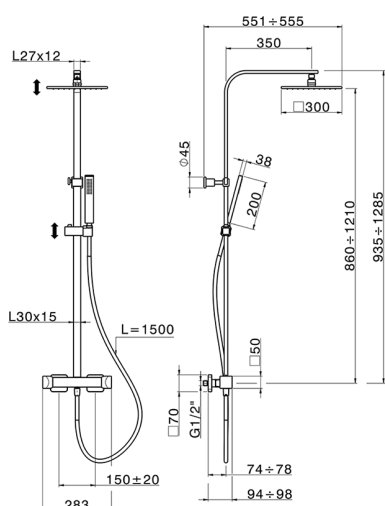

Columna termostática ducha 2 funciones HI-RISE_RIC8601N

MODELO **RIC8601N**

Columna termostática ducha 2 funciones, devistop 2 salidas, columna telescópica, soporte duchita corredizo, duchita una función minimalista 35x15 mm Latón, rociador cuadrado 300x300 mm de LATÓN, flexible liso SUPREME 150 cm

ACABADOS DISPONIBLES

-  **21** 21 Cromo
-  **24** 24 Oro
-  **2F** 2F Niquel Cepillado
-  **2W** 2W Oro Cepillado
-  **4Q** 4Q Blanco Mate
-  **5G** 5G Oro Rosa
-  **6V** 6V Blanco Mate/Niquel Cepillado
-  **6X** 6X Blanco Mate/Oro Cepillado
-  **7W** 7W Negro Mate/Oro Cepillado

CARACTERÍSTICAS

Recambio Cartucho **22.04A.AR** - ;
Cartucho Termostático Argo 2 (filtro luz)

2026-06-13