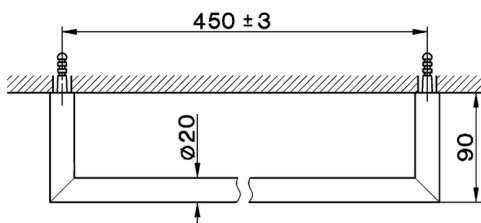

## Toallero ACCESORIOS BAÑO\_SY090101

MODELO **SY090101**

Toallero

ACABADOS DISPONIBLES

-  **21** 21 Cromo
-  **2B** 2B Niquel Brillo
-  **2F** 2F Niquel Cepillado
-  **2P** 2P Oro Rosa
-  **2Q** 2Q Black Titanium
-  **40** 40 Negro Mate
-  **4Q** 4Q Blanco Mate