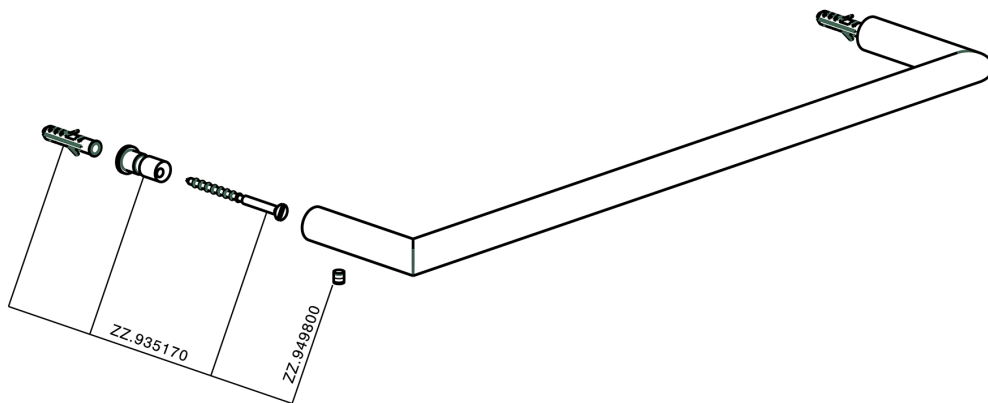

Toallero ACCESORIOS BAÑO_SY090101

SY090101

<https://es.cisal.it/toallero-accesorios-bano-sy090101>

2024-11-23