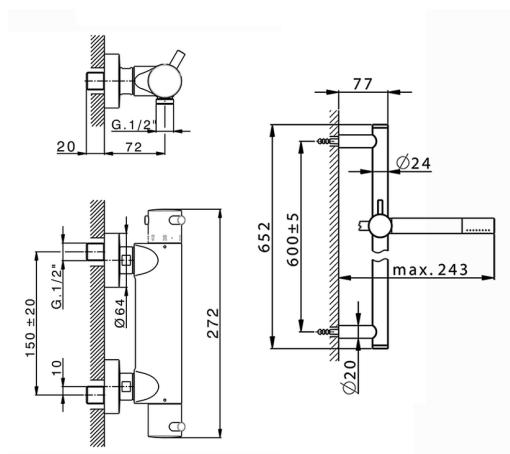

Ducha termostática con barra-corrediza NUOVA LESS_LNS01010

MODELO **LNS01010**

Ducha termostática con barra-corrediza, Barra 60 cm con soporte corredero, duchita una función minimal de Latón, flexible liso SUPREME 150 cm

ACABADOS DISPONIBLES

-  **21** 21 Cromo
-  **2F** 2F Níquel Cepillado
-  **40** 40 Negro Mate
-  **4Q** 4Q Blanco Mate

CARACTERÍSTICAS

Recambio Cartucho **24.04A.PP**

Cartucho Termostático Plus P 8X20

EcoStop

La función EcoStop limita el caudal del agua aproximadamente el 50% de la salida máxima con una leve resistencia en la maneta. Basta con empujar ligeramente más allá de la mitad del tope sólo cuando se requiera la salida máxima de agua. Esto permitirá ahorrar hasta un 50% de agua.