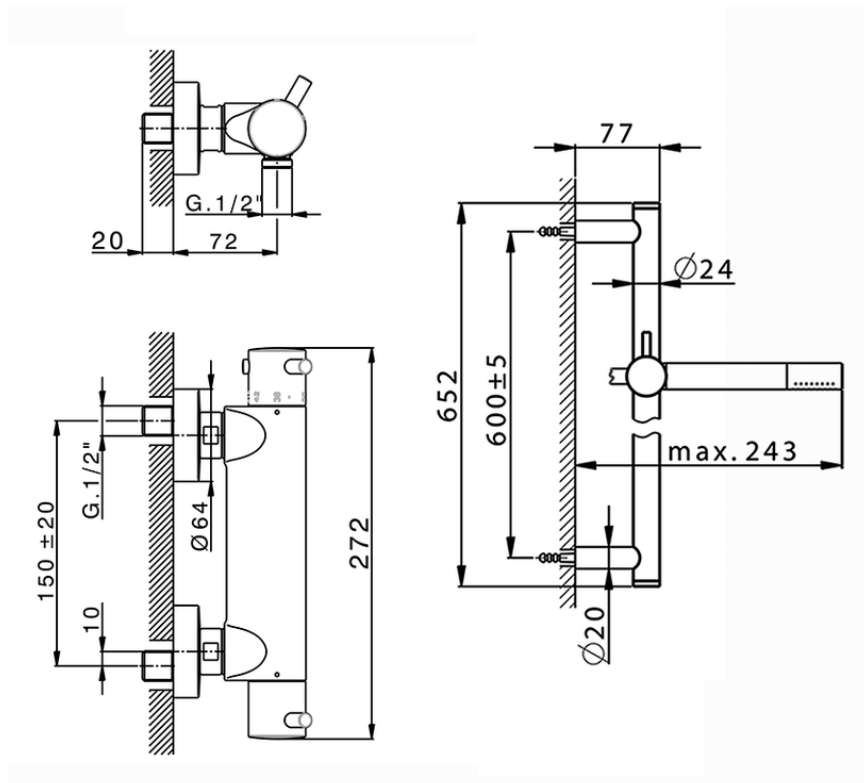

Ducha termostática con barra-corrediza NUOVA LESS_LNS01010

LNS01010

<https://es.cisal.it/ducha-termostatica-con-barra-corrediza-nuova-less-lns01010>

2026-06-14