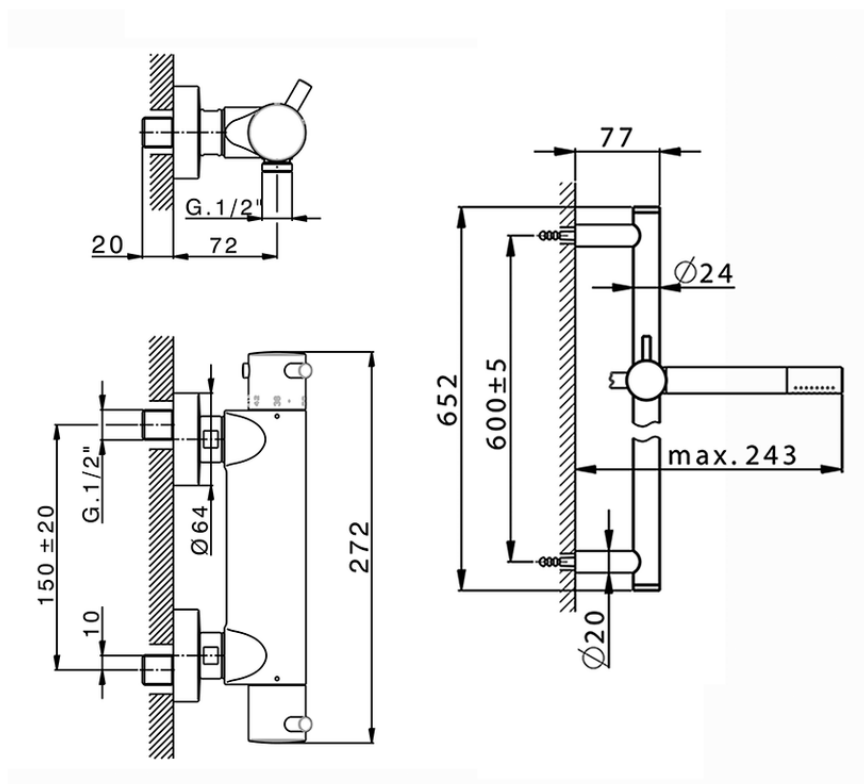

Ducha termostática con barra-corrediza NUOVA LESS_LNS01010

LNS01010

<https://es.cisal.it/ducha-termostatica-con-barra-corrediza-nuova-less-lns01010>

2026-04-29