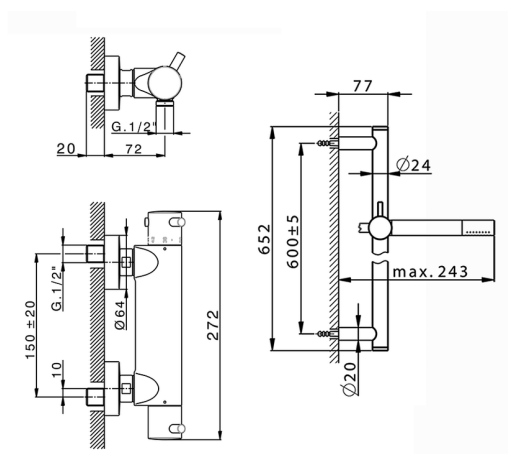

Ducha termostática con barra-corrediza NUOVA LESS_LNS01010

MODELO **LNS01010**

Ducha termostática con barra-corrediza, Barra 60 cm con soporte corredero, duchita una función minimal de Latón, flexible liso SUPREME 150 cm

ACABADOS DISPONIBLES

-  **21** 21 Cromo
-  **2F** 2F Niquel Cepillado
-  **40** 40 Negro Mate
-  **4Q** 4Q Blanco Mate

CARACTERÍSTICAS

Recambio Cartucho **24.04A.PP**

Cartucho Termostático Plus P 8X20

EcoStop

La función EcoStop limita el caudal del agua aproximadamente el 50% de la salida máxima con una leve resistencia en la maneta. Basta con empujar ligeramente más allá de la mitad del tope sólo cuando se requiera la salida máxima de agua. Esto permitirá ahorrar hasta un 50% de agua.