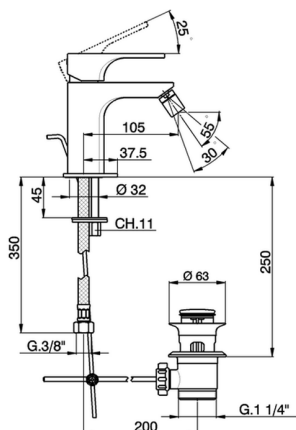

Bidé monomando CUBIC_CU000551

MODELO **CU000551**

Bidé monomando, con desagüe automático
1"1/4, latiguillos acero G.3/8"

ACABADOS DISPONIBLES

-  **21** 21 Cromo
-  **2B** 2B Niquel Brillo
-  **2F** 2F Niquel Cepillado
-  **40** 40 Negro Mate

CARACTERÍSTICAS

Recambio Cartucho **ZZ94240000**

Cartucho Monomando 25 mm

2026-06-20