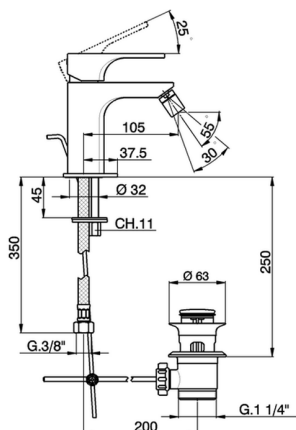

## Bidé monomando CUBIC\_CU000551

MODELO **CU000551**

Bidé monomando, con desagüe automático  
1"1/4, latiguillos acero G.3/8"

### CARACTERÍSTICAS

Recambio Cartucho **ZZ94240000**

**Cartucho Monomando 25 mm**

2026-05-01