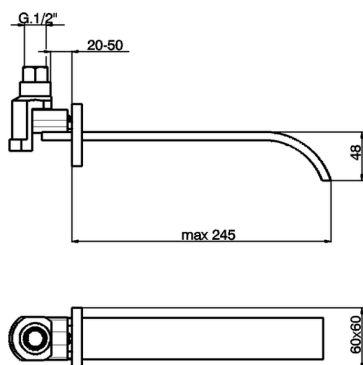

Caño de erogación WAVE_WA000240

MODELO **WA000240**

Caño de erogación, L.245 mm, conexión 1/2" M

ACABADOS DISPONIBLES

-  **21** 21 Cromo
-  **2F** 2F Niquel Cepillado
-  **2Q** 2Q Black Titanium

CARACTERÍSTICAS