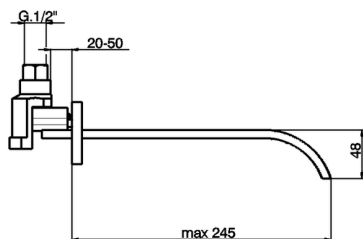

## Caño de erogación WAVE\_WA000240

MODELO **WA000240**

Caño de erogación, L.245 mm, conexión 1/2" M

ACABADOS DISPONIBLES

**21** 21 Cromo

**2F** 2F Niquel Cepillado

**2Q** 2Q Black Titanium

CARACTERÍSTICAS