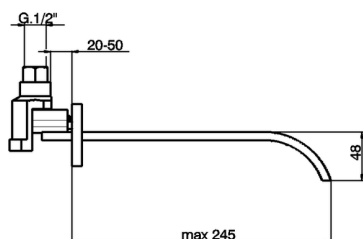

Caño de erogación WAVE_WA000240

MODELO **WA000240**

Caño de erogación, L.245 mm, conexión 1/2" M

ACABADOS DISPONIBLES

-  **21** 21 Cromo
-  **2F** 2F Niquel Cepillado
-  **2Q** 2Q Black Titanium

CARACTERÍSTICAS