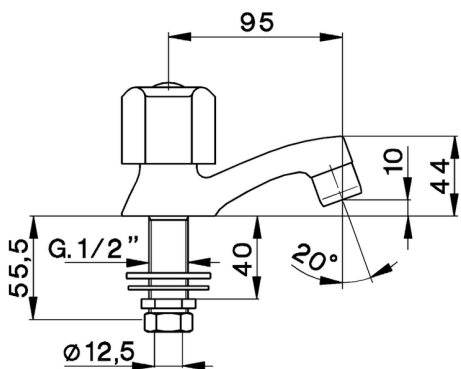

## Grifo de un sólo agua TR\_TR000900

MODELO **TR000900**

Grifo de un sólo agua, sin desagüe automático, sin manetas

ACABADOS DISPONIBLES

**21** 21 Cromo

CARACTERÍSTICAS

2026-04-30