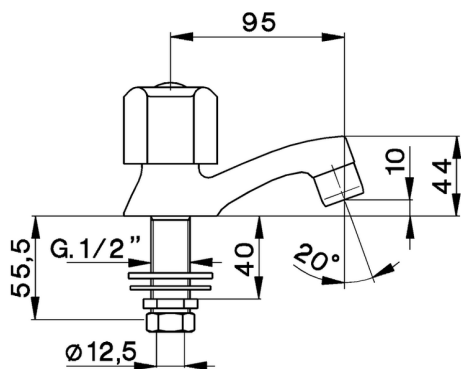

## Grifo de un sólo agua TR\_TR000900

MODELO **TR000900**

Grifo de un sólo agua, sin desagüe automático, sin manetas

ACABADOS DISPONIBLES

CARACTERÍSTICAS

2026-06-14