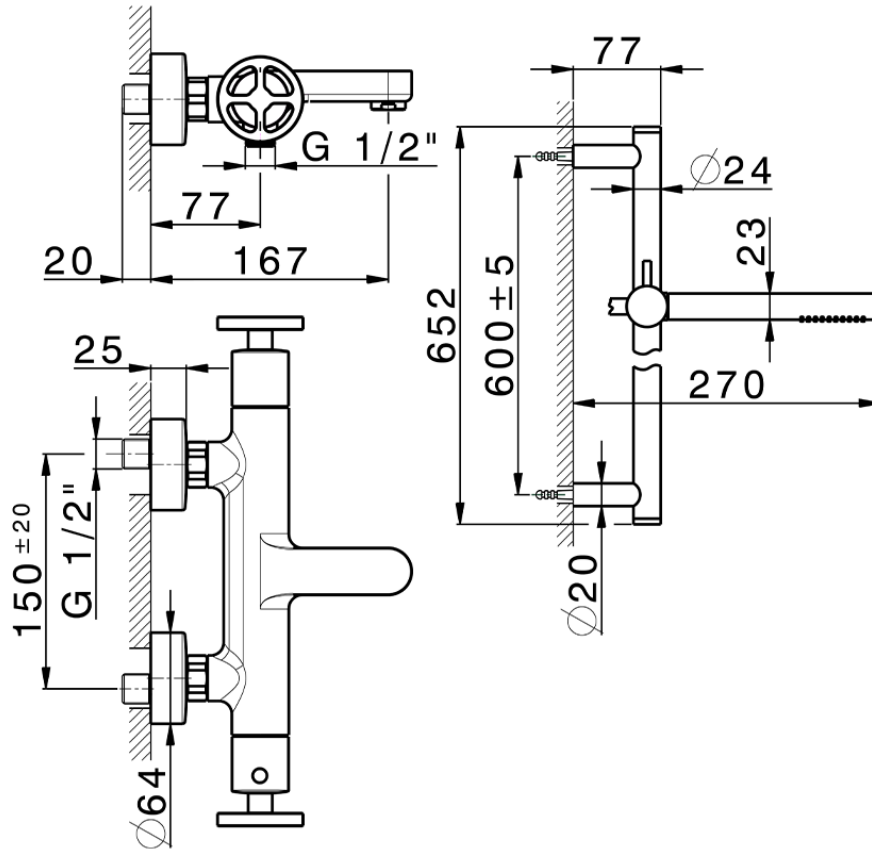

Bañera termostática con barra-corrediza GRACE_MNS21016

MNS21016

<https://es.cisal.it/banera-termostatica-con-barra-corrediza-grace-mns21016>

2025-01-15