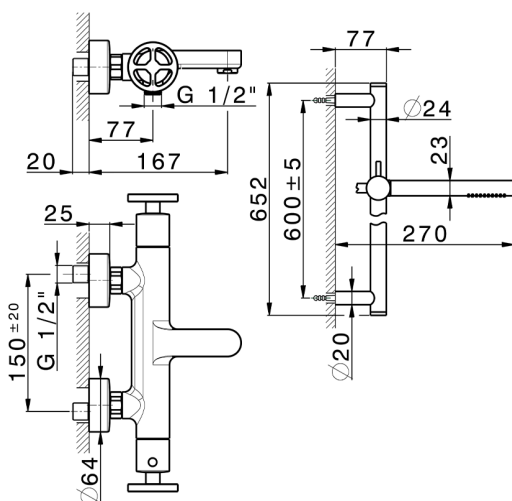

Bañera termostática con barra-corrediza GRACE_MNS21016

MODELO **MNS21016**

Bañera termostática con barra-corrediza, barra 60 cm con soporte corredero, duchita una función Ø 22,5 mm de Latón, flexible liso SUPREME 150 cm

ACABADOS DISPONIBLES

- **21** 21 Cromo
- **2F** 2F Níquel Cepillado
- **2W** 2W Oro Cepillado
- **5H** 5H Dark Brass Brushed
- **5L** 5L Brushed Black Titanium
- **6T** 6T Cromo/Negro Mate

CARACTERÍSTICAS

Recambio Cartucho **22.04A.AR - ZZ97279004**

Cartucho Termostático Argo 2 (filtro lungo)

DeviaStop

La tecnología Cisal DeviaStop le permite ajustar el caudal de agua y dirigirla hacia la salida elegida (rociador superior, ducha de mano, etc.).

Termostático

El termostático Cisal es tu gestor personal del agua, ayudándote a manejar, controlar y ahorrar agua y energía.

2025-01-15