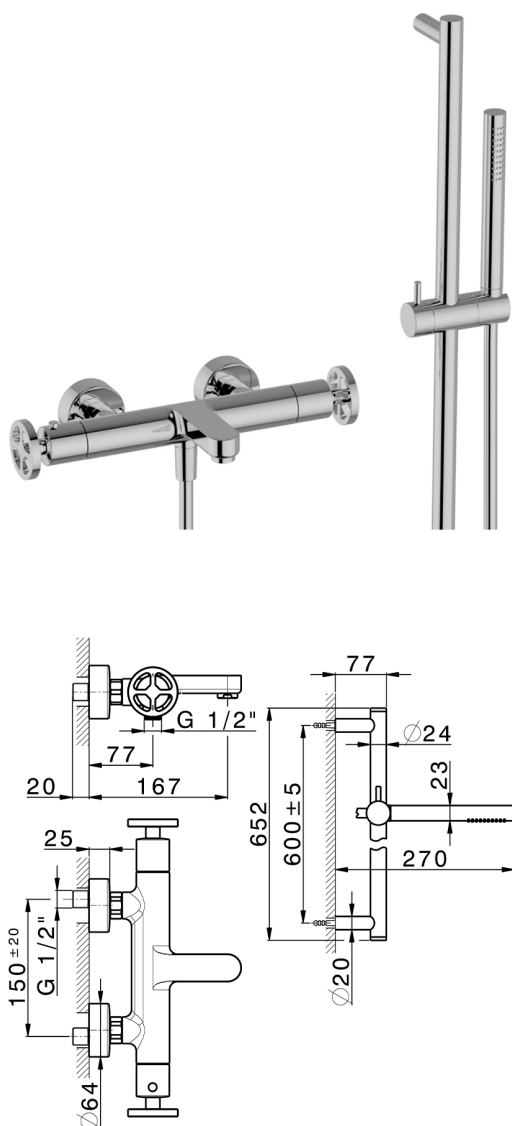

Bañera termostática con barra-corrediza GRACE_MNS21016

MODELO **MNS21016**

Bañera termostática con barra-corrediza, barra 60 cm con soporte corredero, duchita una función Ø 22,5 mm de Latón, flexible liso SUPREME 150 cm

ACABADOS DISPONIBLES

-  **21** 21 Cromo
-  **2F** 2F Níquel Cepillado
-  **2W** 2W Oro Cepillado
-  **5H** 5H Dark Brass Brushed
-  **5L** 5L Brushed Black Titanium
-  **6T** 6T Cromo/Negro Mate

CARACTERÍSTICAS

Recambio Cartucho **22.04A.AR - ZZ97279004**

Cartucho Termostático Argo 2 (filtro lungo)

DeviaStop

La tecnología Cisal DeviaStop le permite ajustar el caudal de agua y dirigirla hacia la salida elegida (rociador superior, ducha de mano, etc.).